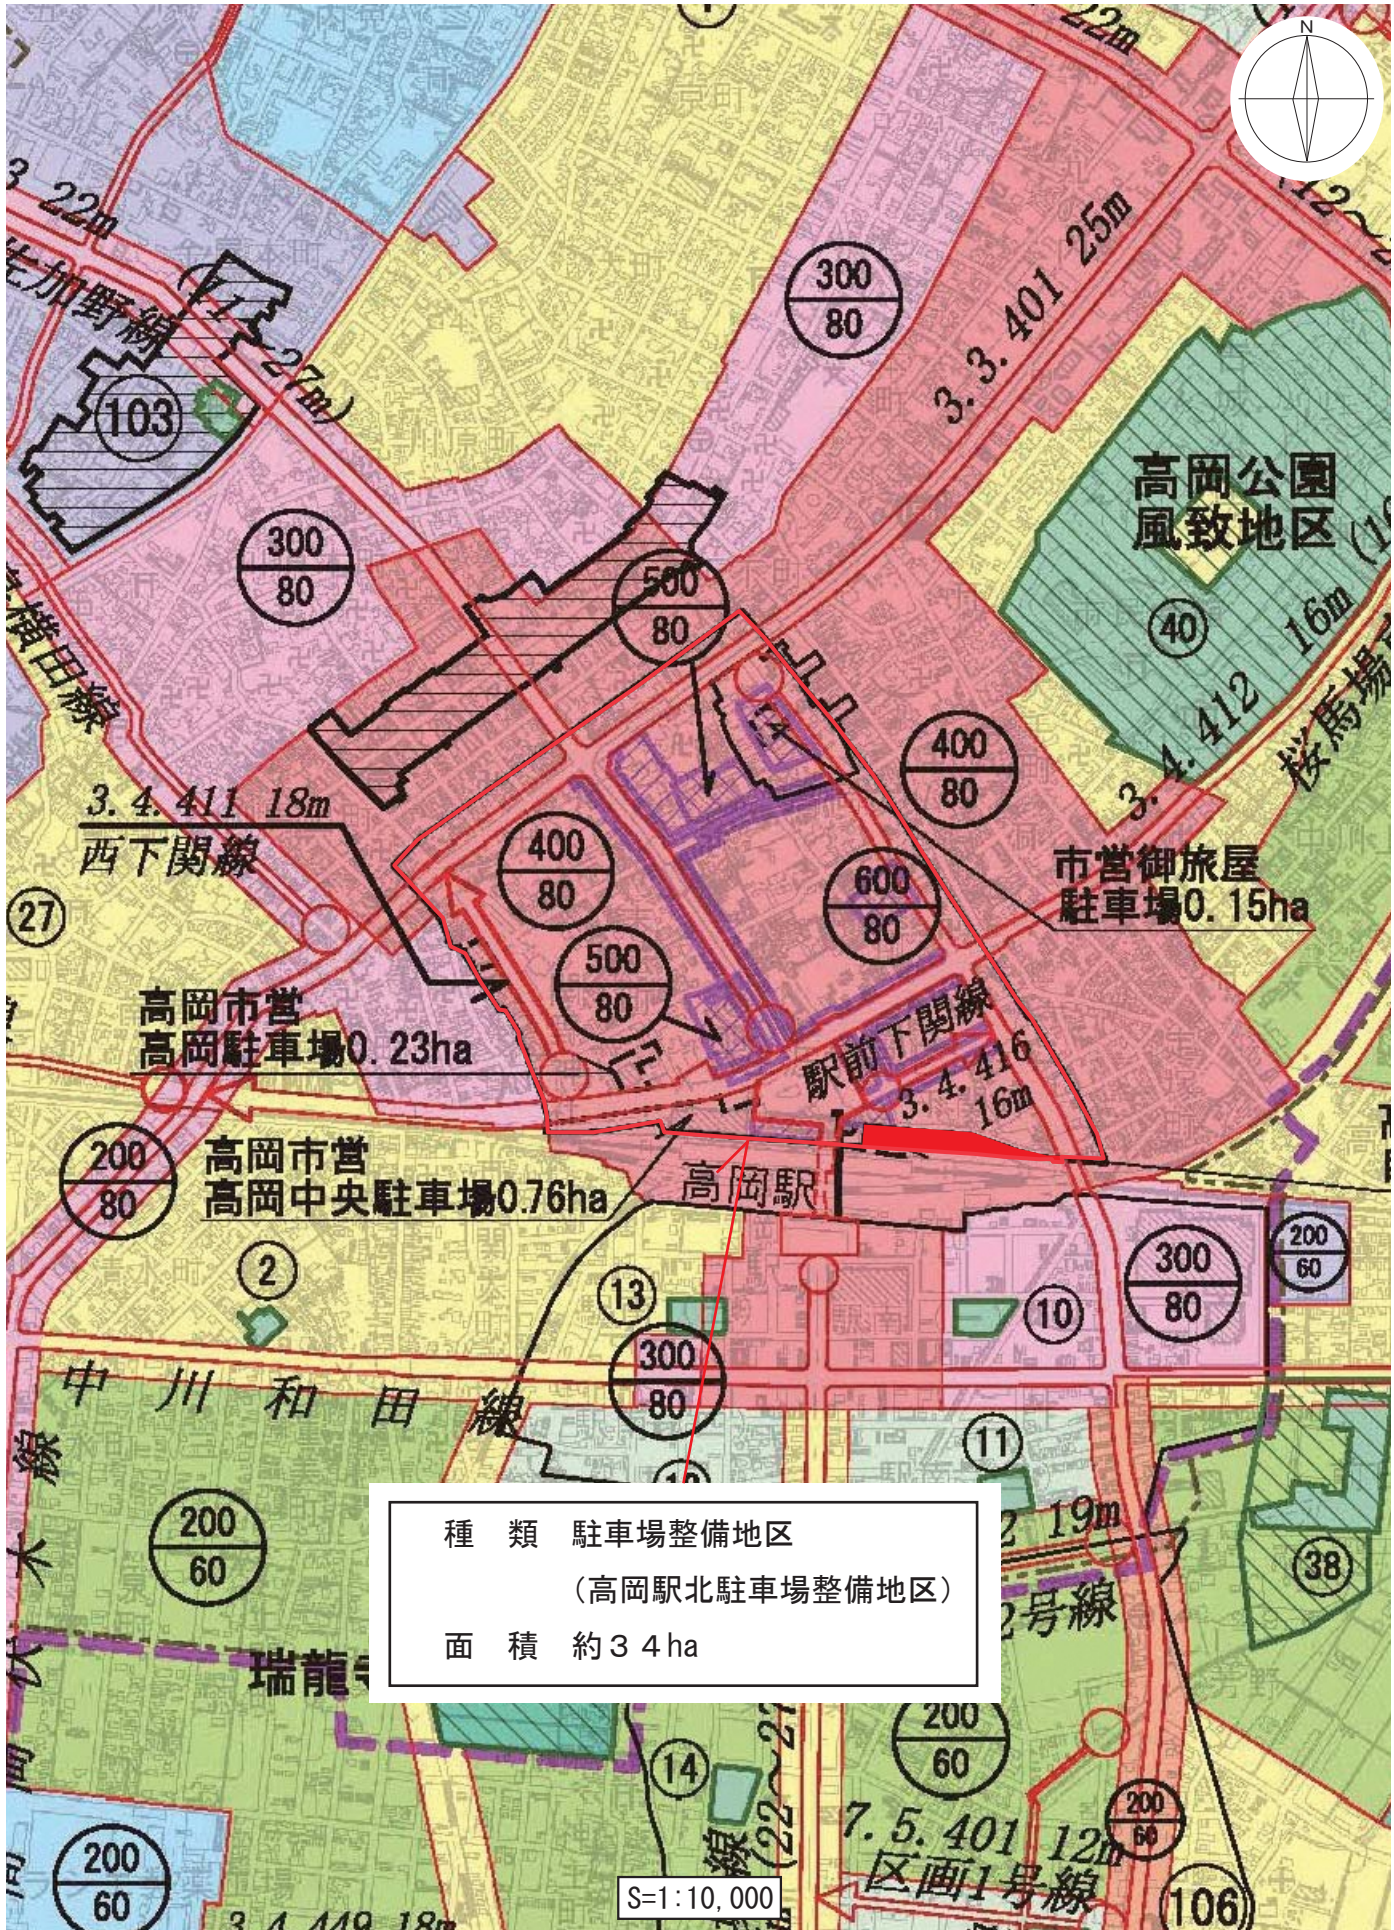

概要図（高岡駅北駐車場整備地区）

種類 駐車場整備地区
 (高岡駅北駐車場整備地区)
 面積 約3.4ha