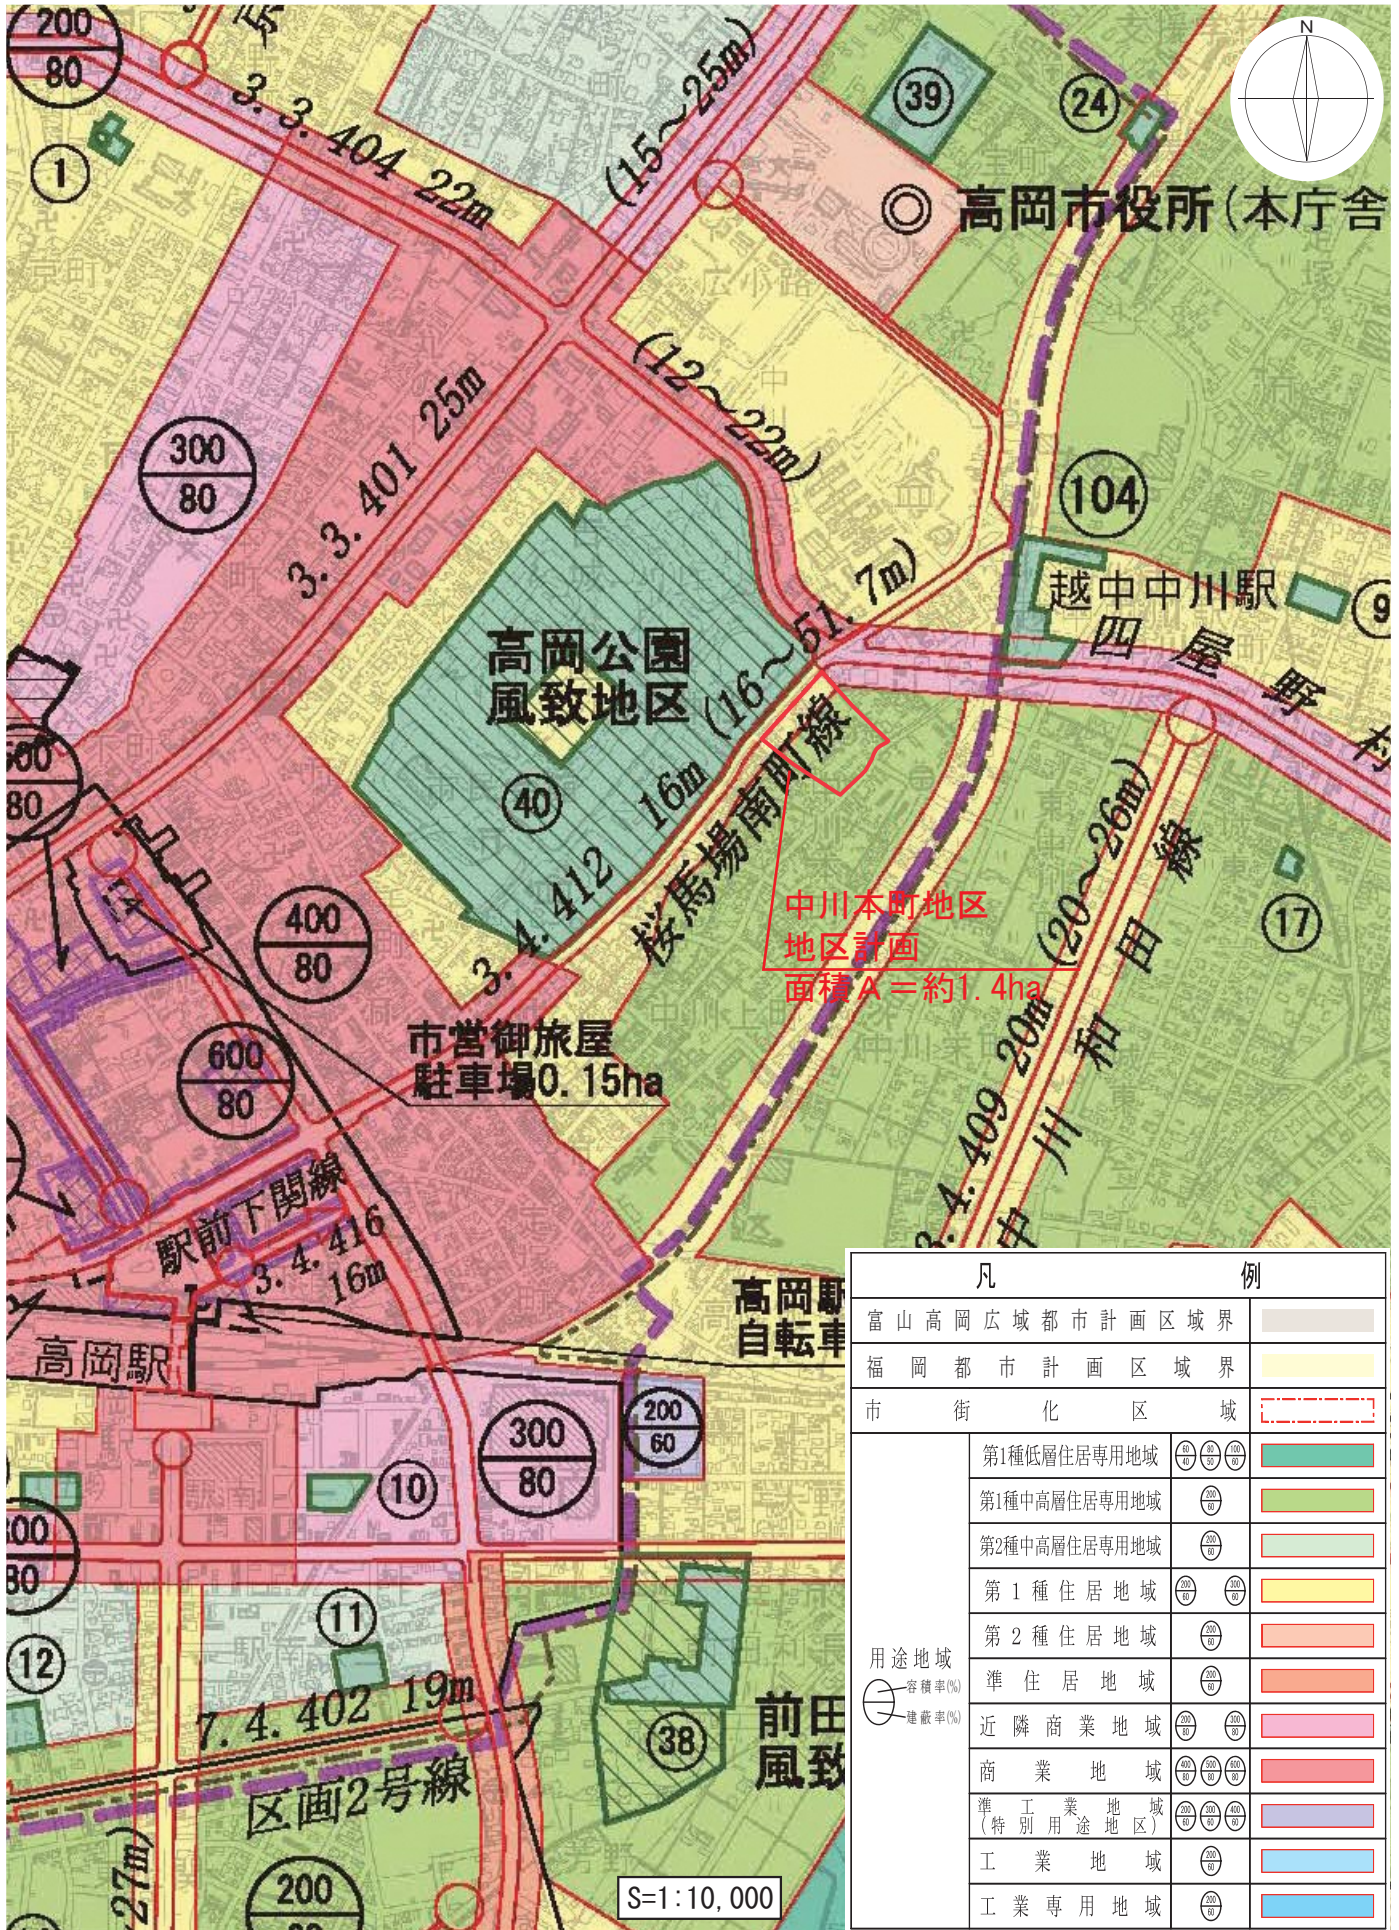

概要図

凡 例		
富山高岡広域都市計画区域界		
福岡都市計画区域界		
市街化区域		
用途地域	第1種低層住居専用地域	
	第1種中高層住居専用地域	
	第2種中高層住居専用地域	
	第1種住居地域	
	第2種住居地域	
	準住居地域	
	近隣商業地域	
	商業地域	
	準工業地域(特別用途地区)	
	工業地域	
工業専用地域		