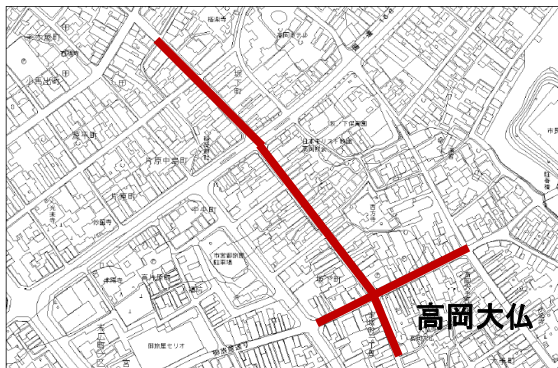

(2) 観光地周辺

瑞龍寺・八丁道・前田利長墓所

瑞龍寺道

高岡大仏

山町筋・金屋町

勝興寺

雨晴海岸