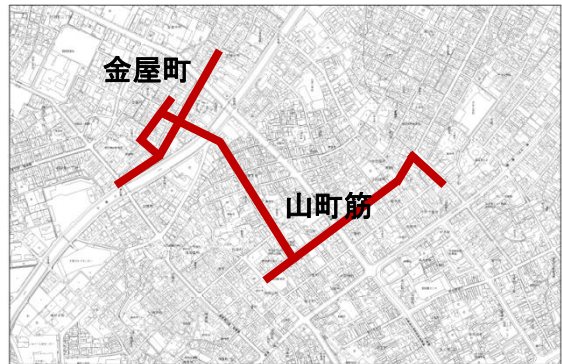

(2) 観光地周辺

瑞龍寺・八丁道・前田利長墓所

瑞龍寺道

高岡大仏

山町筋・金屋町

勝興寺

雨晴海岸