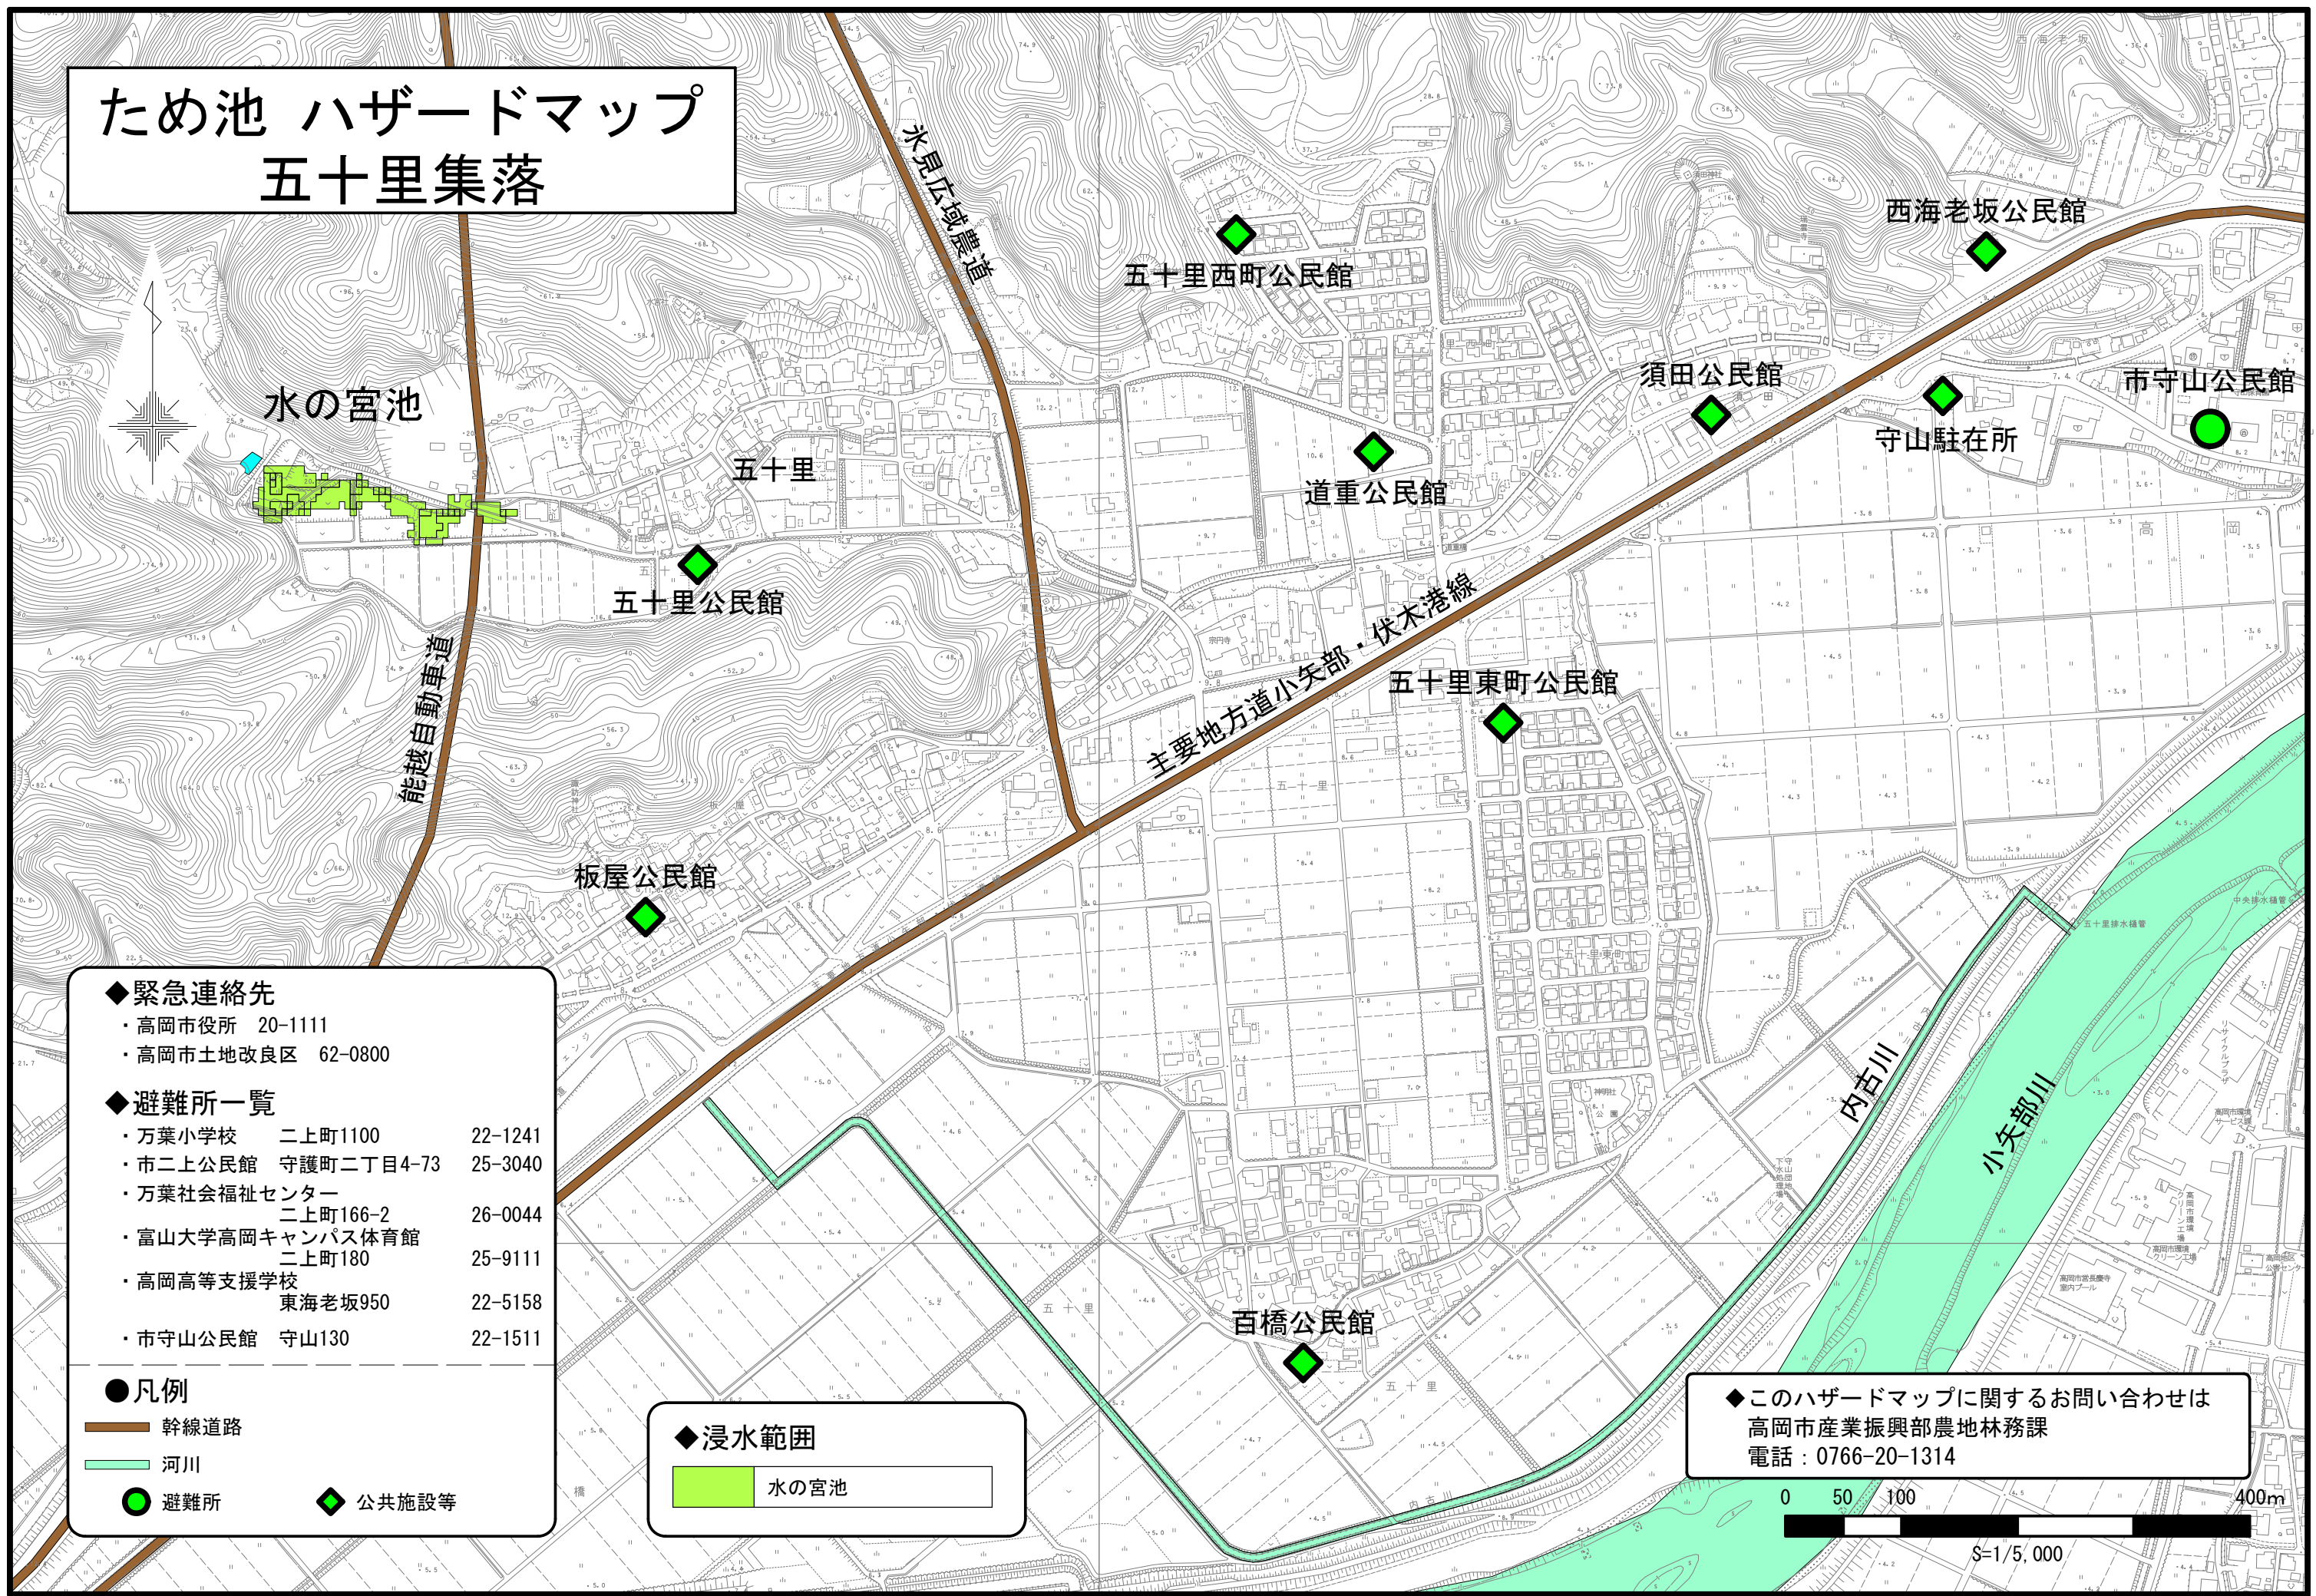

ため池 ハザードマップ 五十里集落

- ◆ 緊急連絡先
 - ・高岡市役所 20-1111
 - ・高岡市土地改良区 62-0800
- ◆ 避難所一覧

・万葉小学校	二上町1100	22-1241
・市二上公民館	守護町二丁目4-73	25-3040
・万葉社会福祉センター	二上町166-2	26-0044
・富山大学高岡キャンパス体育館	二上町180	25-9111
・高岡高等支援学校	東海老坂950	22-5158
・市守山公民館	守山130	22-1511
- 凡例
 - 幹線道路
 - 河川
 - 避難所
 - ◆ 公共施設等

◆ 浸水範囲

■ 水の宮池

◆ このハザードマップに関するお問い合わせは
高岡市産業振興部農地林務課
電話：0766-20-1314