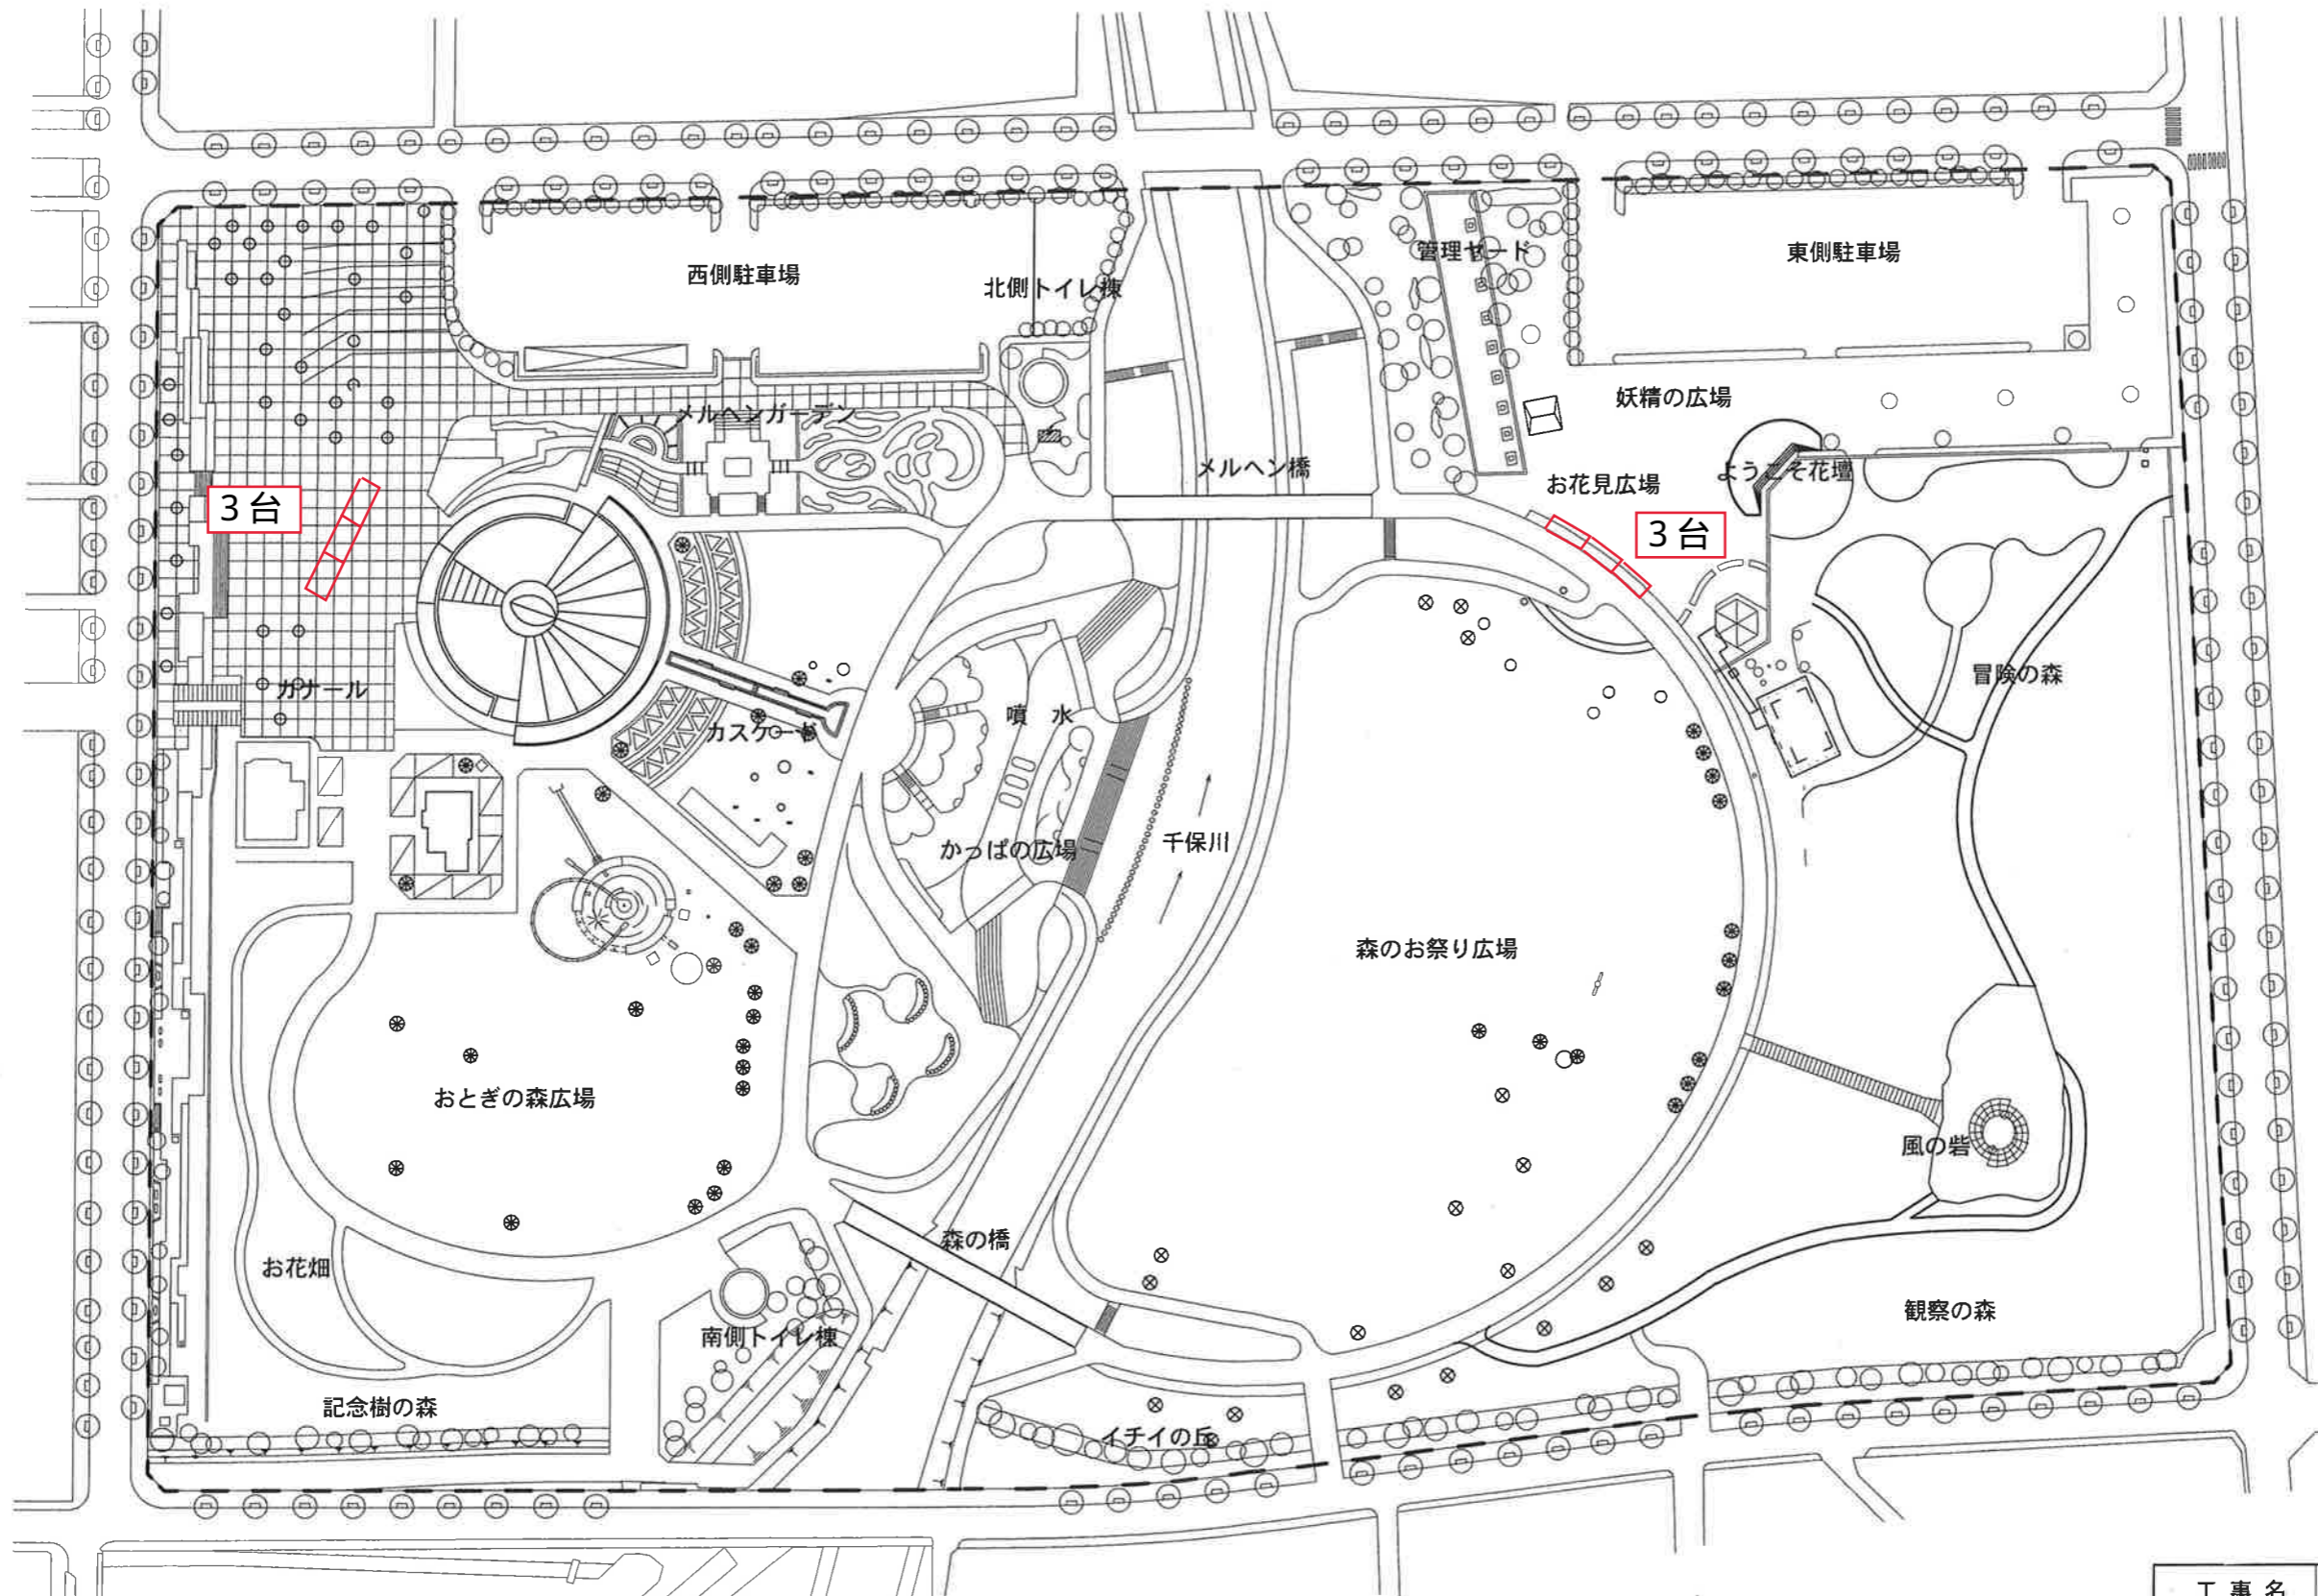

高岡おとぎの森公園平面図

移動販売車設置可能場所

工事名	高岡おとぎの森
図面名	配置図
図面番号	
縮尺	S=1:1500