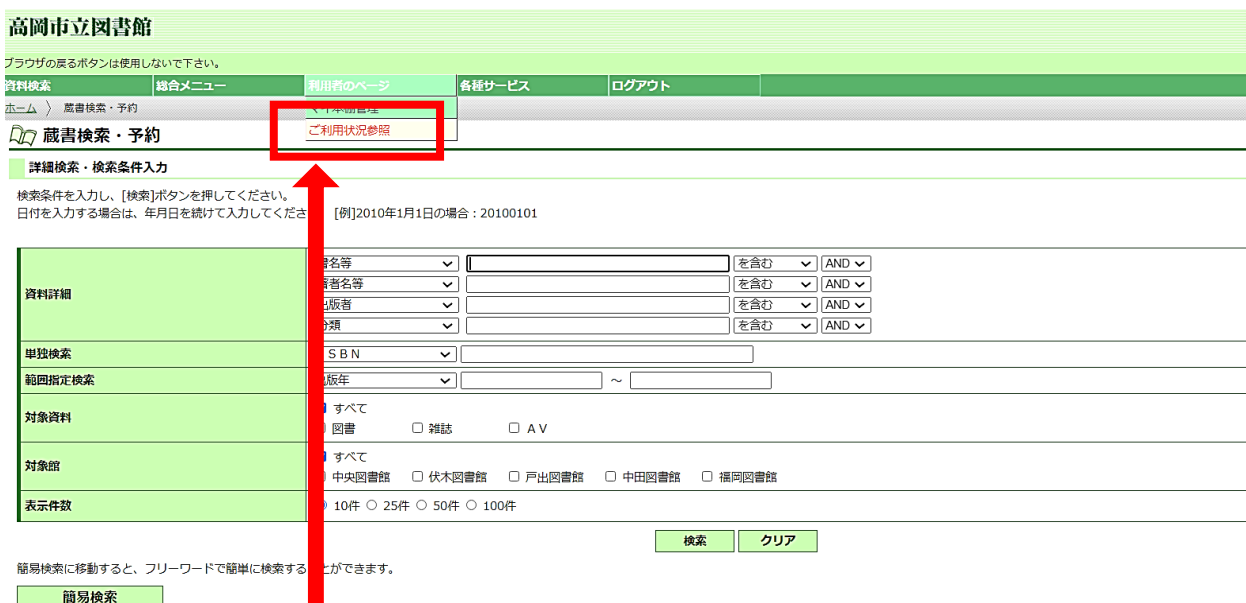

マイページログイン後、以下の手順で利用状況をご確認ください。

① 「詳細検索はこちら」をクリック

② 「ご利用状況参照」をクリックし、利用状況をご確認いただけます。