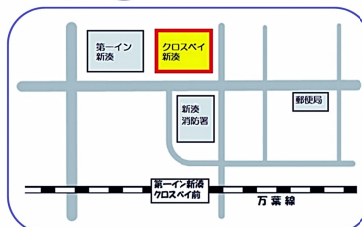

- 路線バス乗り方教室

あそぶ

- プラレールくじ
・1回200円
- エア遊具・キッズスペース
・雨天中止
- 万葉線めりえ
- 万葉線ガチャ
・1回100円
・万葉線缶バッジ（シークレットあり）

たべる

★詳しい出店情報はHPへ

- キッチンカー・移動販売

・ピザ ・サンドイッチ ・からあげ
・ポテト ・わたがし ・クレープ
・大判焼き ・ベビーカステラ etc.

- 施設内飲食店「ダービー」・定食 etc.

特典をもらう

★イベント総合案内にお越しください

- イベントで使用できる無料チケット

・万葉線を愛する会の会員証を提示
・万葉線を愛する会に入会

- 万葉線片道無料乗車券

・アンケートに回答

日時・場所

2026年 **6月6日** (土) 11:00 - 16:00

※荒天中止とします。その他情報はHPをご確認ください。

クロスベイ新湊：射水市本町2丁目10番30号

詳しくはこちら

※まつり来場者用の駐車場はありません。万葉線（公共交通）でお越しください。