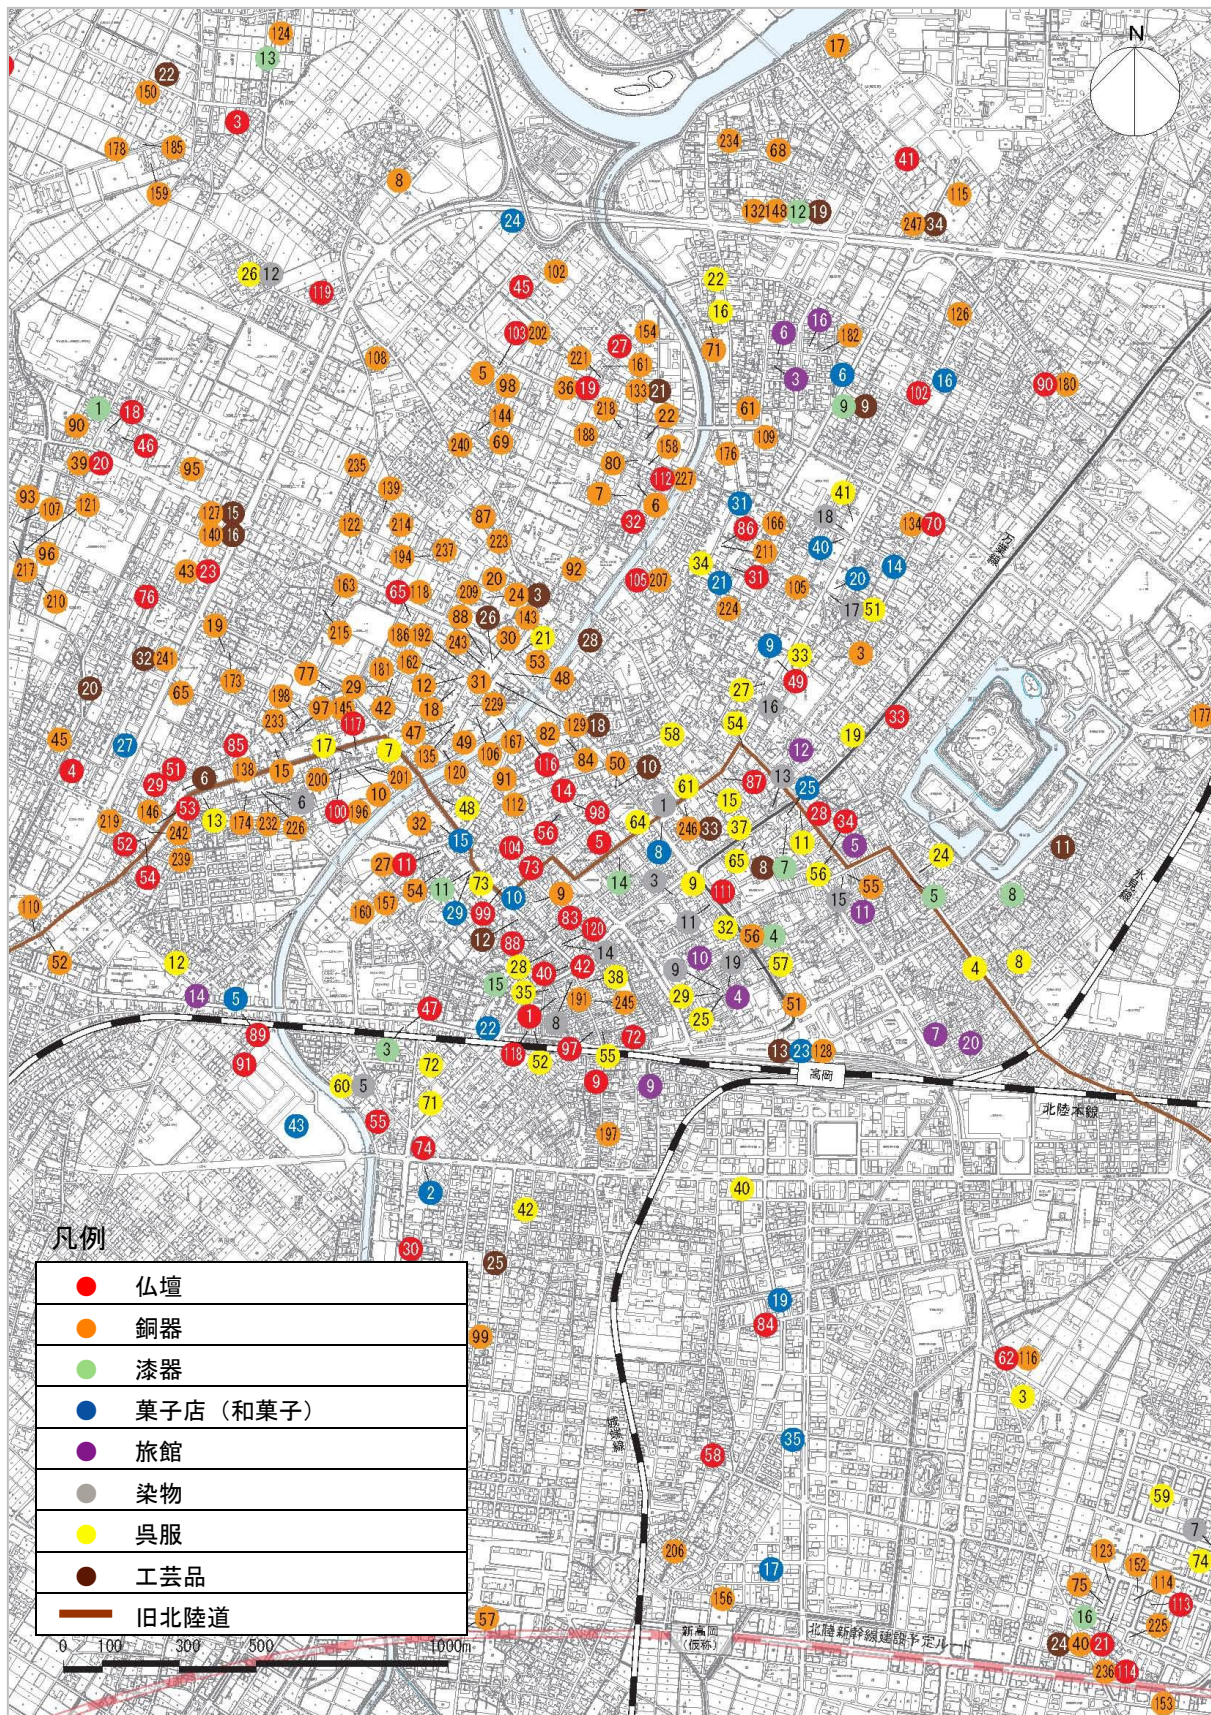

参考資料

参考文献

- 養田実、定塚武敏責任編集 『高岡銅器史』 高岡銅器協同組合 1988
- 高岡市市制 100 年記念誌編集委員会編集 『たかおかー歴史との出会いー』 高岡市 1991
- 白鳳会 『富山県 高岡市の文化財』 2009
- 正和勝之助、勝山敏一 『越中伏木地理志稿』 桂書房 1991
- 高岡市教育委員会 『高岡御車山』 2000
- 町誌編纂委員会編集 『よっさ神社と獅子舞』 吉久獅子舞保存会 1987
- わが町内自慢の行祭事・文化財ガイド編集委員会編集 『わが町内自慢の行祭事・文化財ガイド』 高岡市 1994
- 富山県教育委員会文化財課編集 『富山県の祭り・行事』 富山県教育委員会 2002
- 高岡市史編纂委員会編集 高岡市発行者 『高岡市史上・中・下巻』 株式会社青林書院新社 1963
- 江田修司編集、後藤治監修 『国宝 高岡山 瑞龍寺』 瑞龍寺国宝指定記念出版刊行委員会 1999
- 高岡市教育委員会 『高岡市吉久地区伝統的建造物群調査報告書』 1995
- 高岡市教育委員会 『高岡市山町筋伝統的建造物群調査報告書』 1986
- 高岡市教育委員会 『越中勝興寺伽藍』 1994
- 社団法人日本建築学会 『我が国における街並み景観の在り方調査研究報告書』（文化庁委託） 1997
- 日和祐樹編集 『福岡町の菅と菅笠』 福岡町菅振興対策協議会教育部会 2002
- 富山県教育委員会 『富山県の近世社寺建築／近世社寺建築調査報告書』 1981
- 富山県教育委員会生涯学習・文化財室編集 『とやまの年中行事』 富山県教育委員会 2008
- 社団法人日本漆工協会 『日本漆工 高岡漆器』 1981
- 高岡市教育委員会 『高岡市 前田利長墓所調査報告』 2008
- 下関村史編纂委員会 『下関村史』 2008
- 富山県教育委員会編集 『富山県歴史の道調査報告書』 富山県郷土史会 1982
- 伏木港開港 100 周年記念事業実行委員会 『みなと伏木 100 年のあゆみ』 1999
- 角川日本地名大辞典編纂委員会 『角川日本地名大辞典 16 富山県』 株式会社角川学芸出版 2009
-