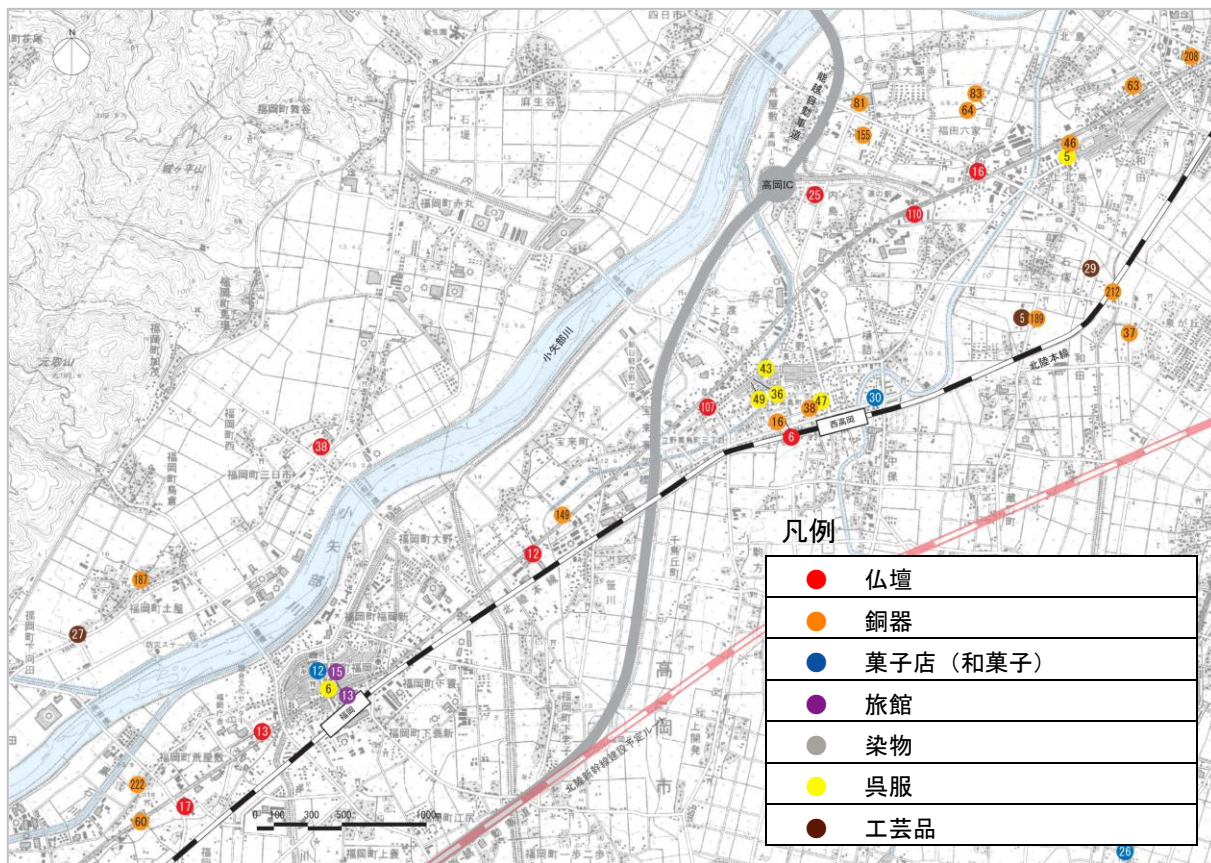

図：伝統産業等事業所分布（旧北陸道）