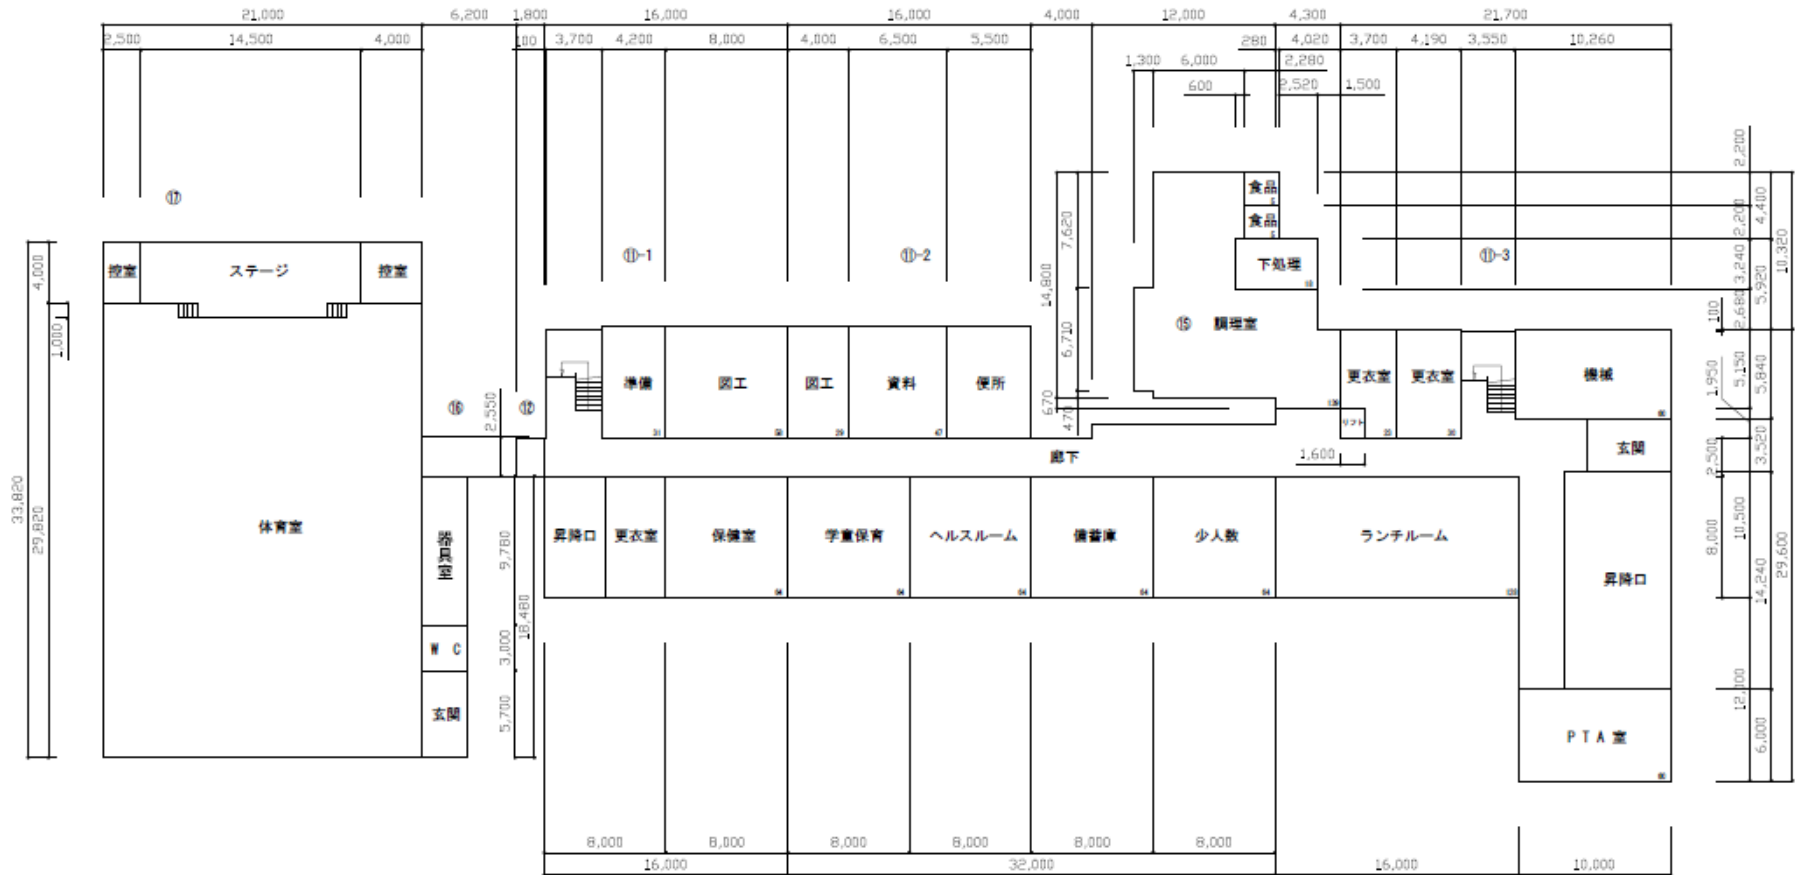

旧横田小学校 位置図等

(1) 位置図 (国土地理院地図を加工して作成)

①校舎

②体育館

③プール

④グラウンド

(2) 空中写真 (国土地理院空中写真を加工して作成)

(3) 平面図

旧横田小学校 1 階

(3) 平面図

旧横田小学校 2階

(3) 平面図

旧横田小学校 3階

(3) 平面図

旧横田小学校 4 階