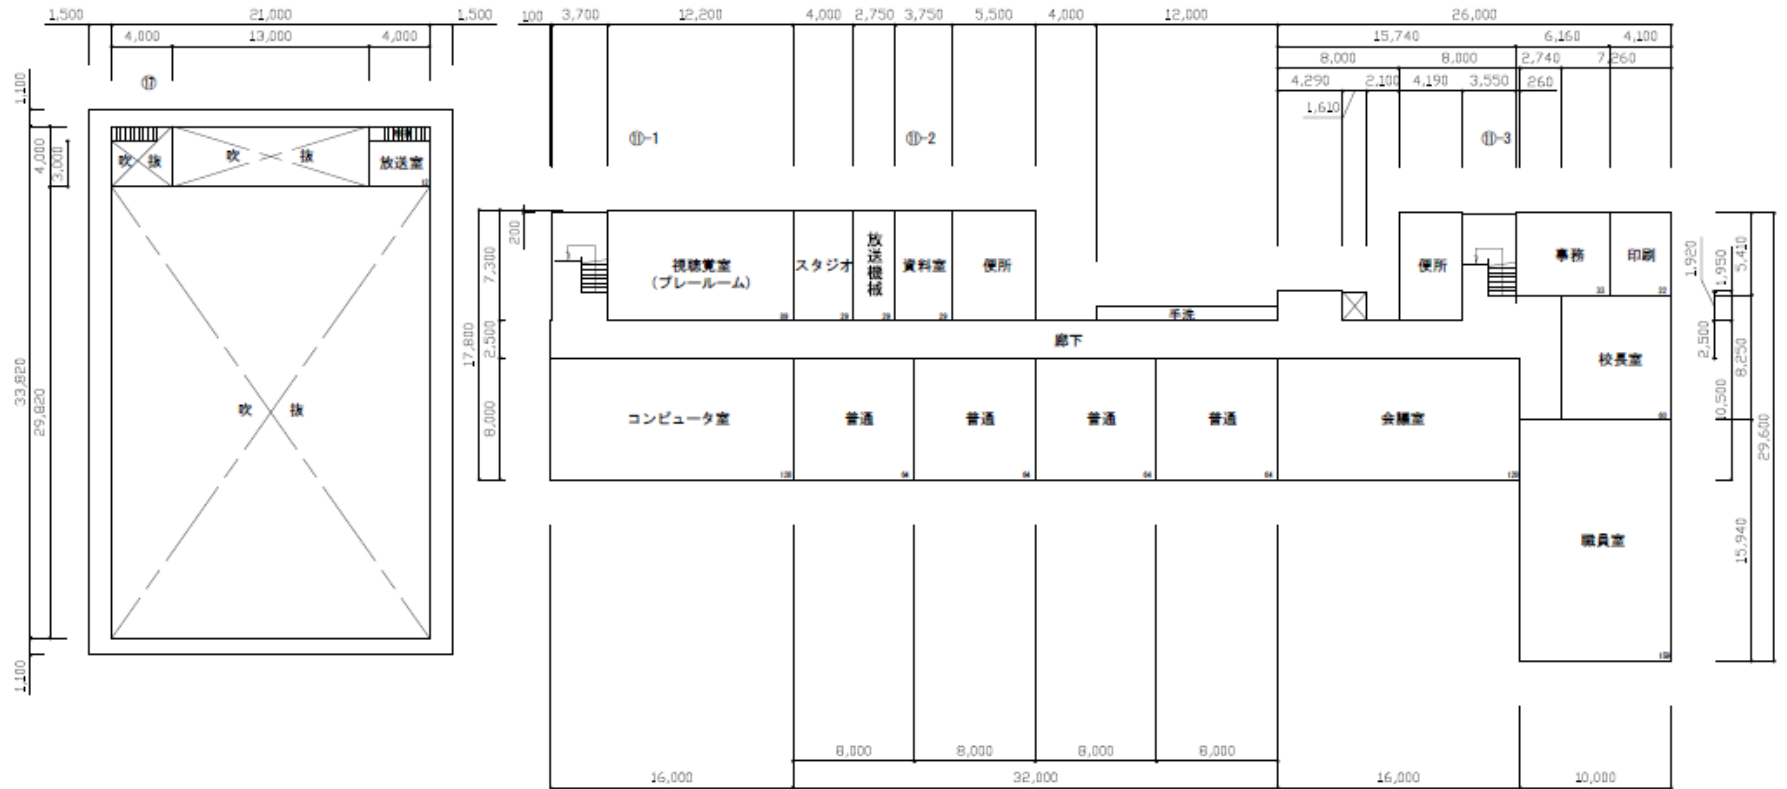

旧横田小学校 位置図等

(1) 位置図 (国土地理院地図を加工して作成)

①校舎

②体育館

③プール

④グラウンド

(2) 空中写真 (国土地理院空中写真を加工して作成)

(3) 平面図

旧横田小学校 1 階

(3) 平面図

旧横田小学校 2階

(3) 平面図

旧横田小学校 3階

(3) 平面図

旧横田小学校 4 階