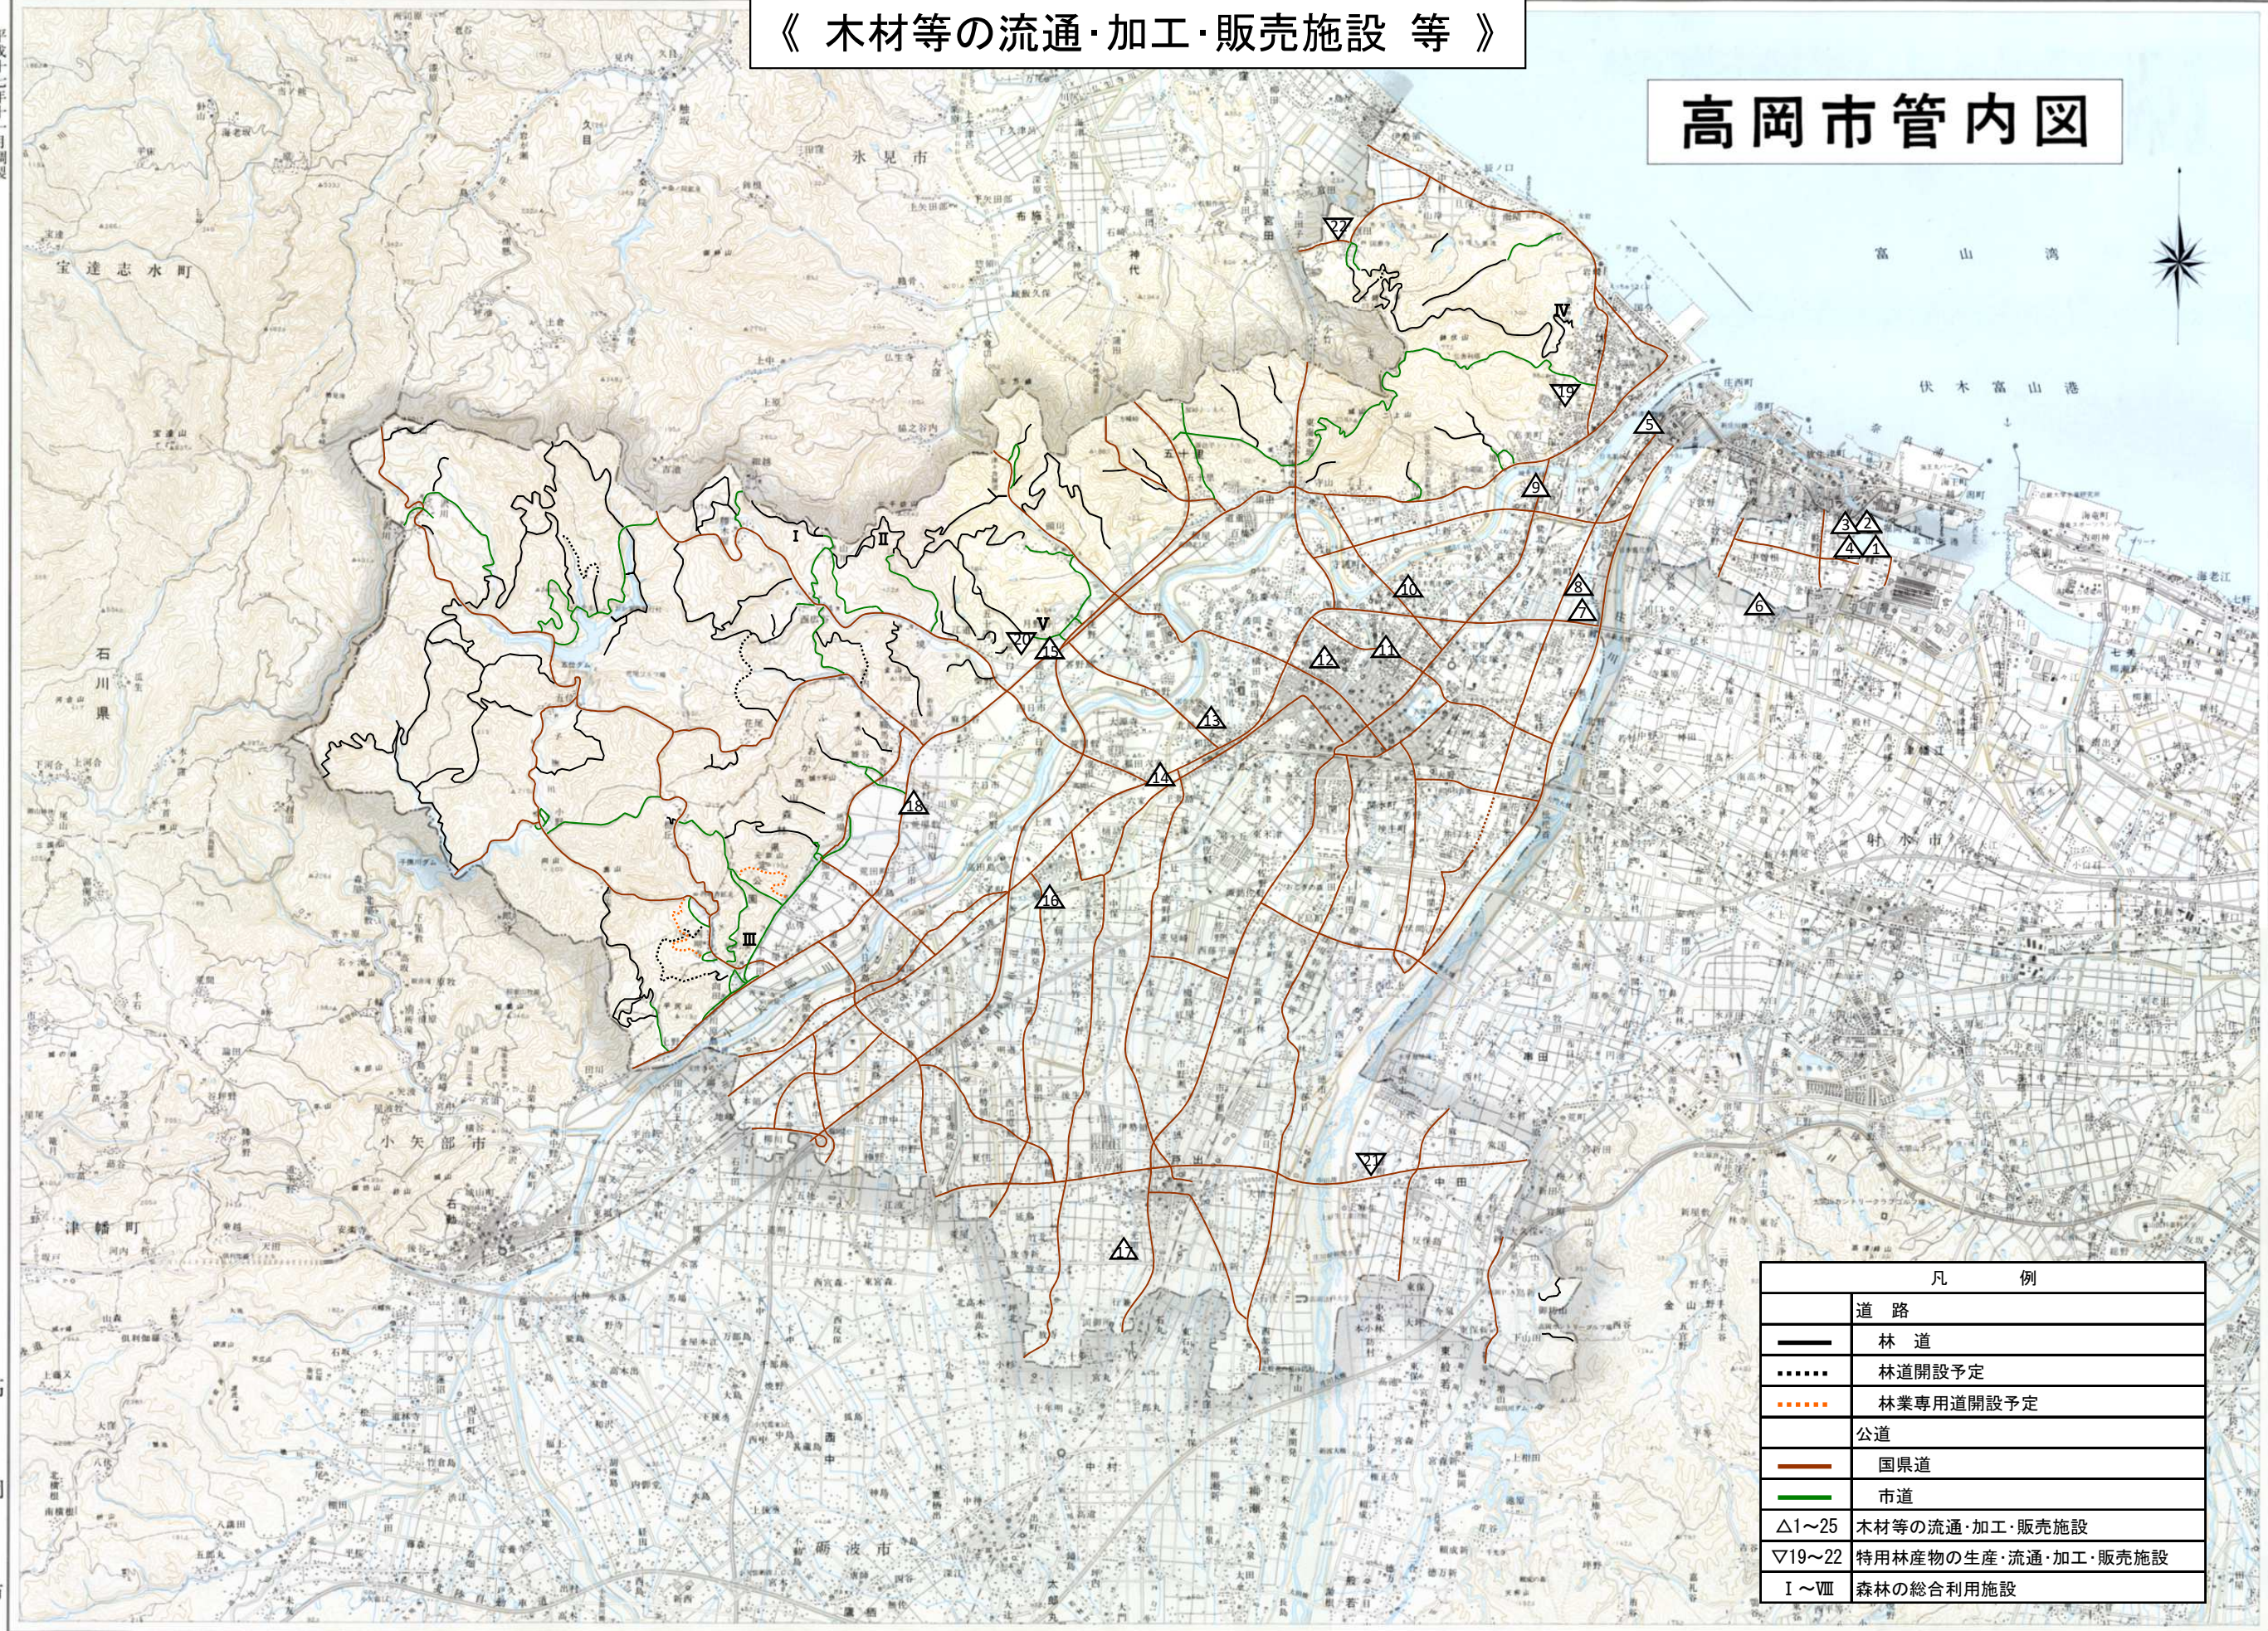

森林整備計画概要図 《保安林》

森林整備計画概要図 《 路網整備等推進区域 》

高岡市管内図

平成十七年十一月調製

禁複製転載

凡 例	
	路網整備等推進区域
	道 路
	林 道
	林道開設予定
	林業専用道開設予定
	公道
	国県道
	市道
1~73	基幹路網の整備計画
①	森林の整備のために必要な施設

1 : 50,000

この地図は、国土院の地形図を基に、関係機関のデータを加工し、作成したものである。（申請番号 平17-12、第 105 号）

森林整備計画概要図 《 木材等の流通・加工・販売施設 等 》

高岡市管内図

凡 例	
道 路	
—	林 道
.....	林道開設予定
.....	林業専用道開設予定
公 道	
—	国県道
—	市 道
△1~25	木材等の流通・加工・販売施設
▽19~22	特用林産物の生産・流通・加工・販売施設
I~VIII	森林の総合利用施設

平成十七年十一月調製

禁複製転載

高岡市

1 : 50,000

この地図は、国土院の地形図を基に、関係機関の協力により、最新情報を反映したものである。（承認番号 平17地規 第 185 号）

森林整備計画概要図 《 森林経営計画の区域区分》

凡 例	
	高岡市区域 1
	高岡市区域 2
	福岡町区域 1
	福岡町区域 2