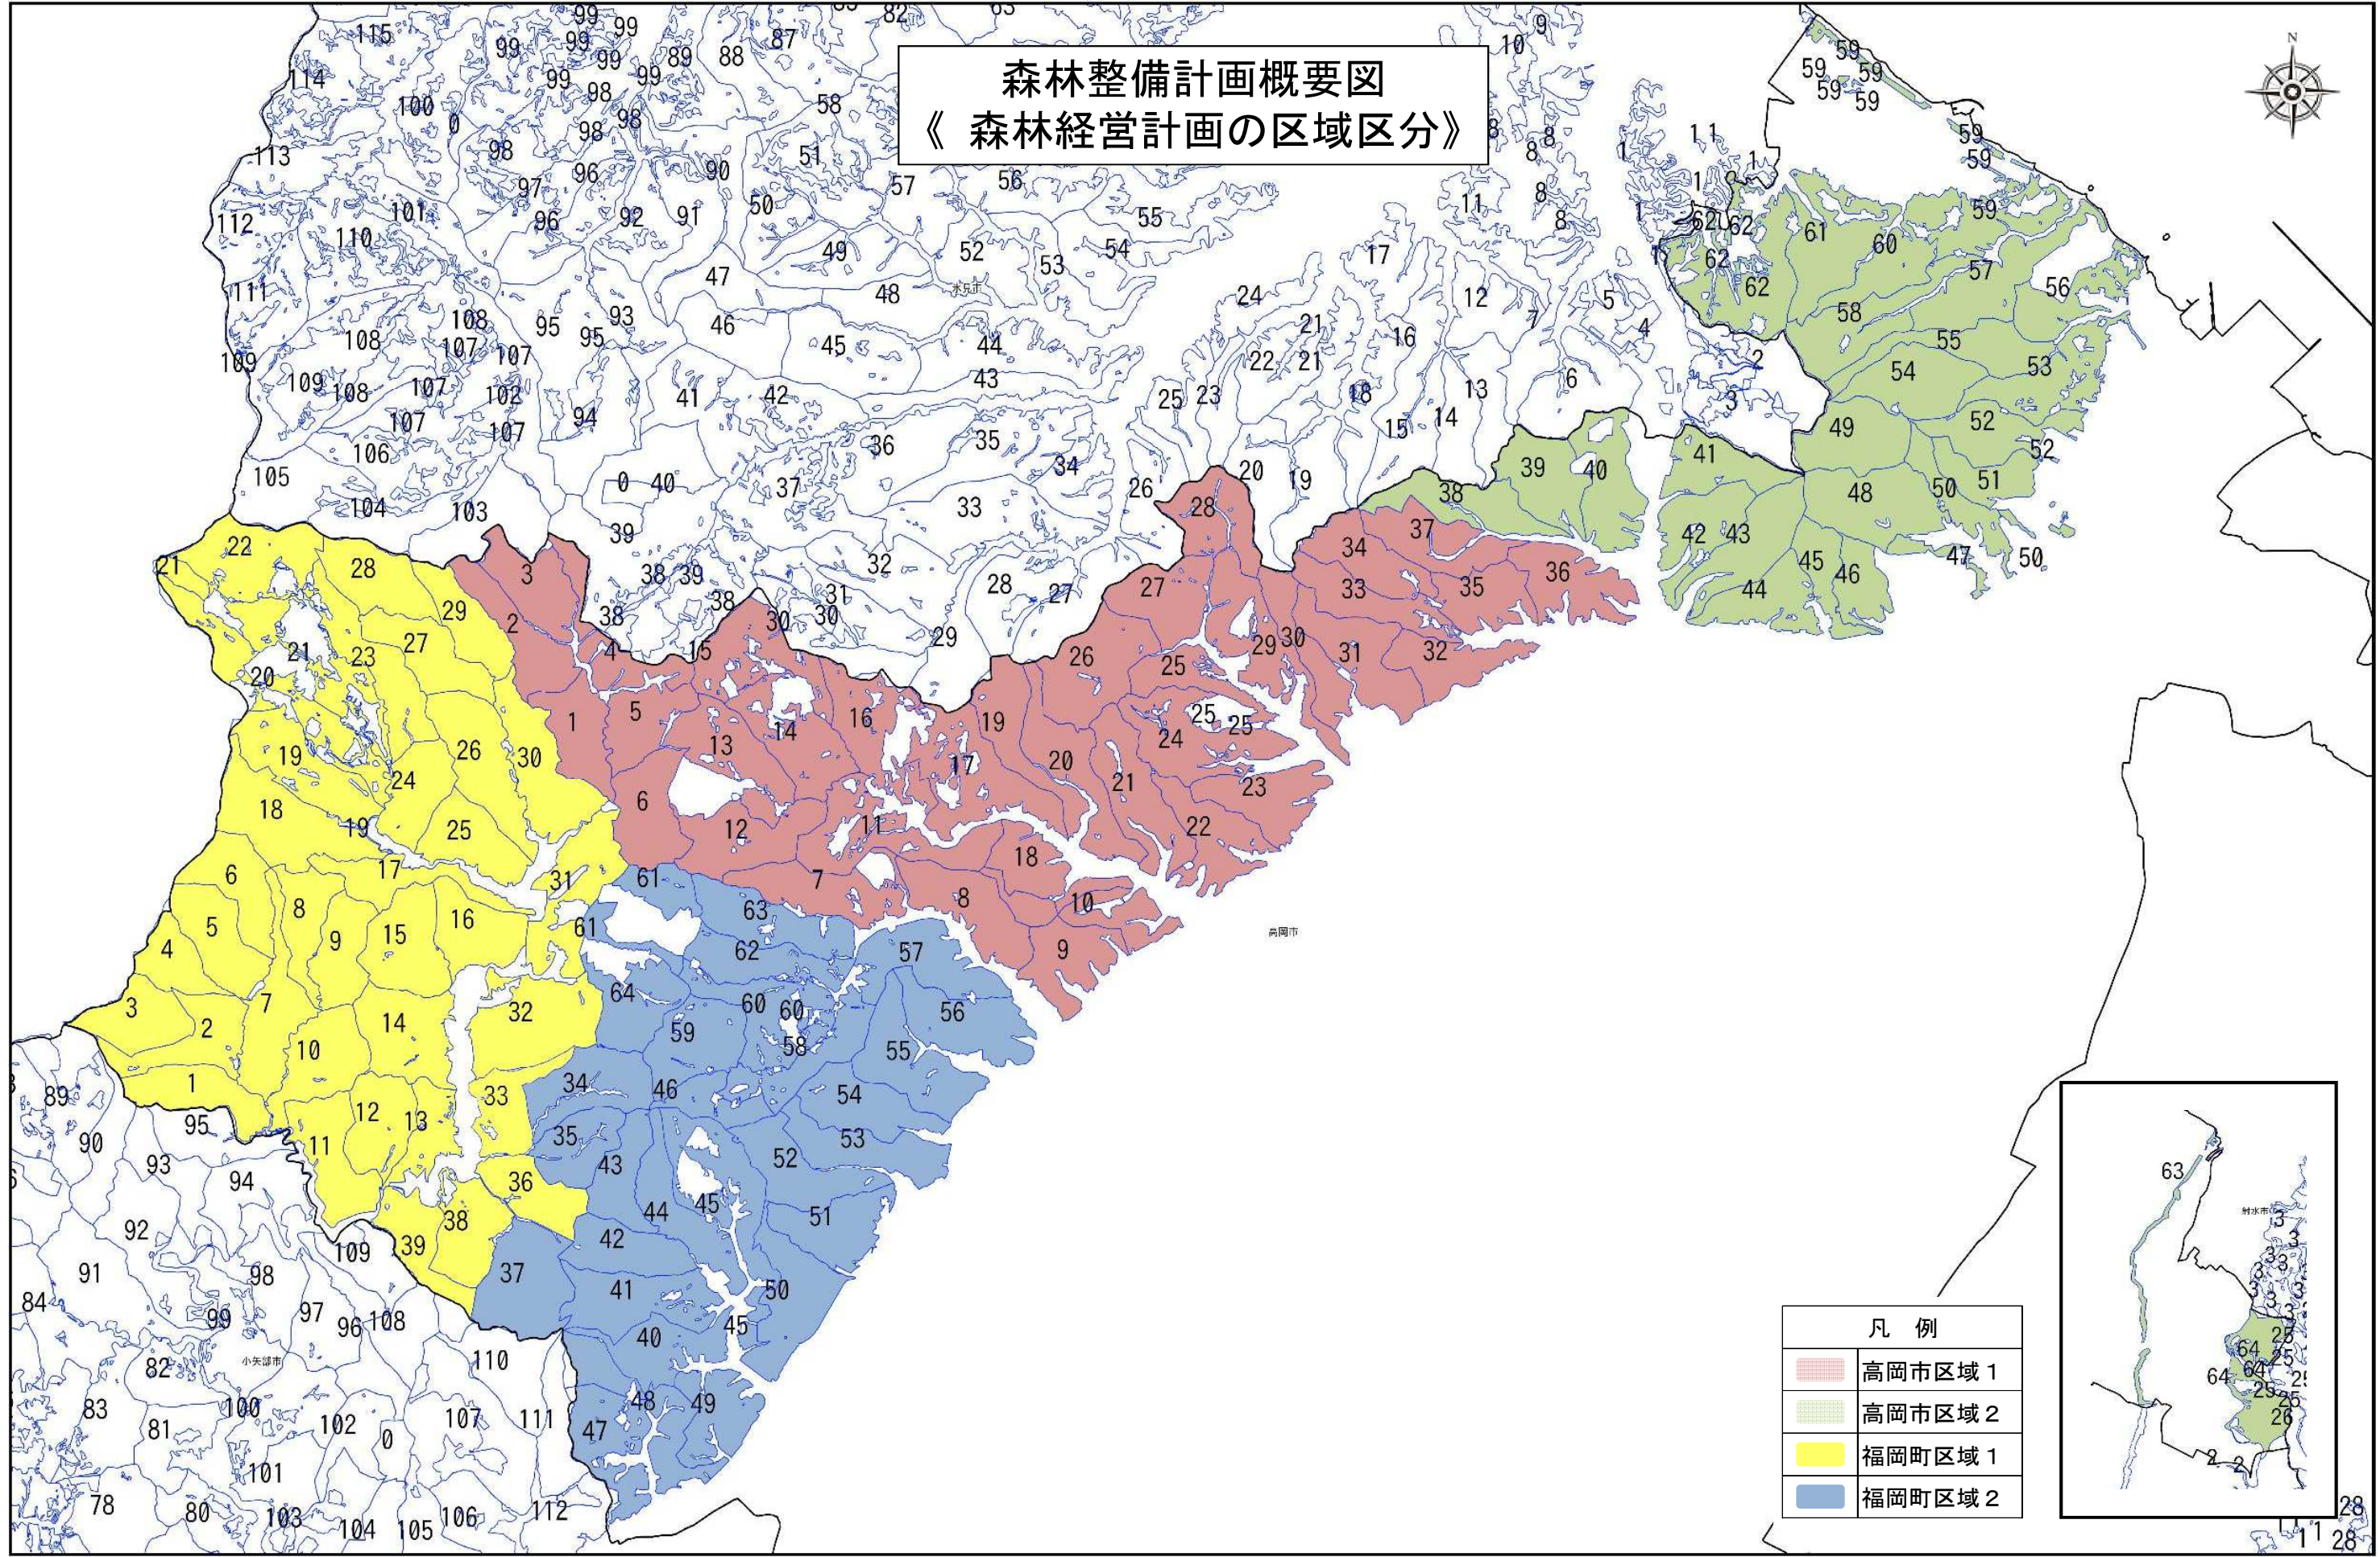

森林整備計画概要図 《保安林》

森林整備計画概要図 《 路網整備等推進区域 》

高岡市管内図

平成十七年十一月調製

禁複製転載

凡 例	
	路網整備等推進区域
	道 路
	林 道
	林道開設予定
	林業専用道開設予定
	公道
	国県道
	市道
1~73	基幹路網の整備計画
①	森林の整備のために必要な施設

1 : 50,000

この地図は、国土院の地形図を基に、関係機関のデータを加工し、作成したものである。（申請番号 平17-12、第 105 号）

森林整備計画概要図 《 木材等の流通・加工・販売施設 等 》

高岡市管内図

凡 例	
道 路	
—	林 道
.....	林道開設予定
.....	林業専用道開設予定
公 道	
—	国県道
—	市 道
△1~25	木材等の流通・加工・販売施設
▽19~22	特用林産物の生産・流通・加工・販売施設
I~VIII	森林の総合利用施設

平成十七年十一月調製

禁複製転載

高岡市

1 : 50,000

この地図は、国土院の地形図を基に、関係機関の協力により、最新情報を反映したものである。（承認番号 平17地規 第 185 号）

森林整備計画概要図 《 森林経営計画の区域区分》

凡 例	
	高岡市区域 1
	高岡市区域 2
	福岡町区域 1
	福岡町区域 2