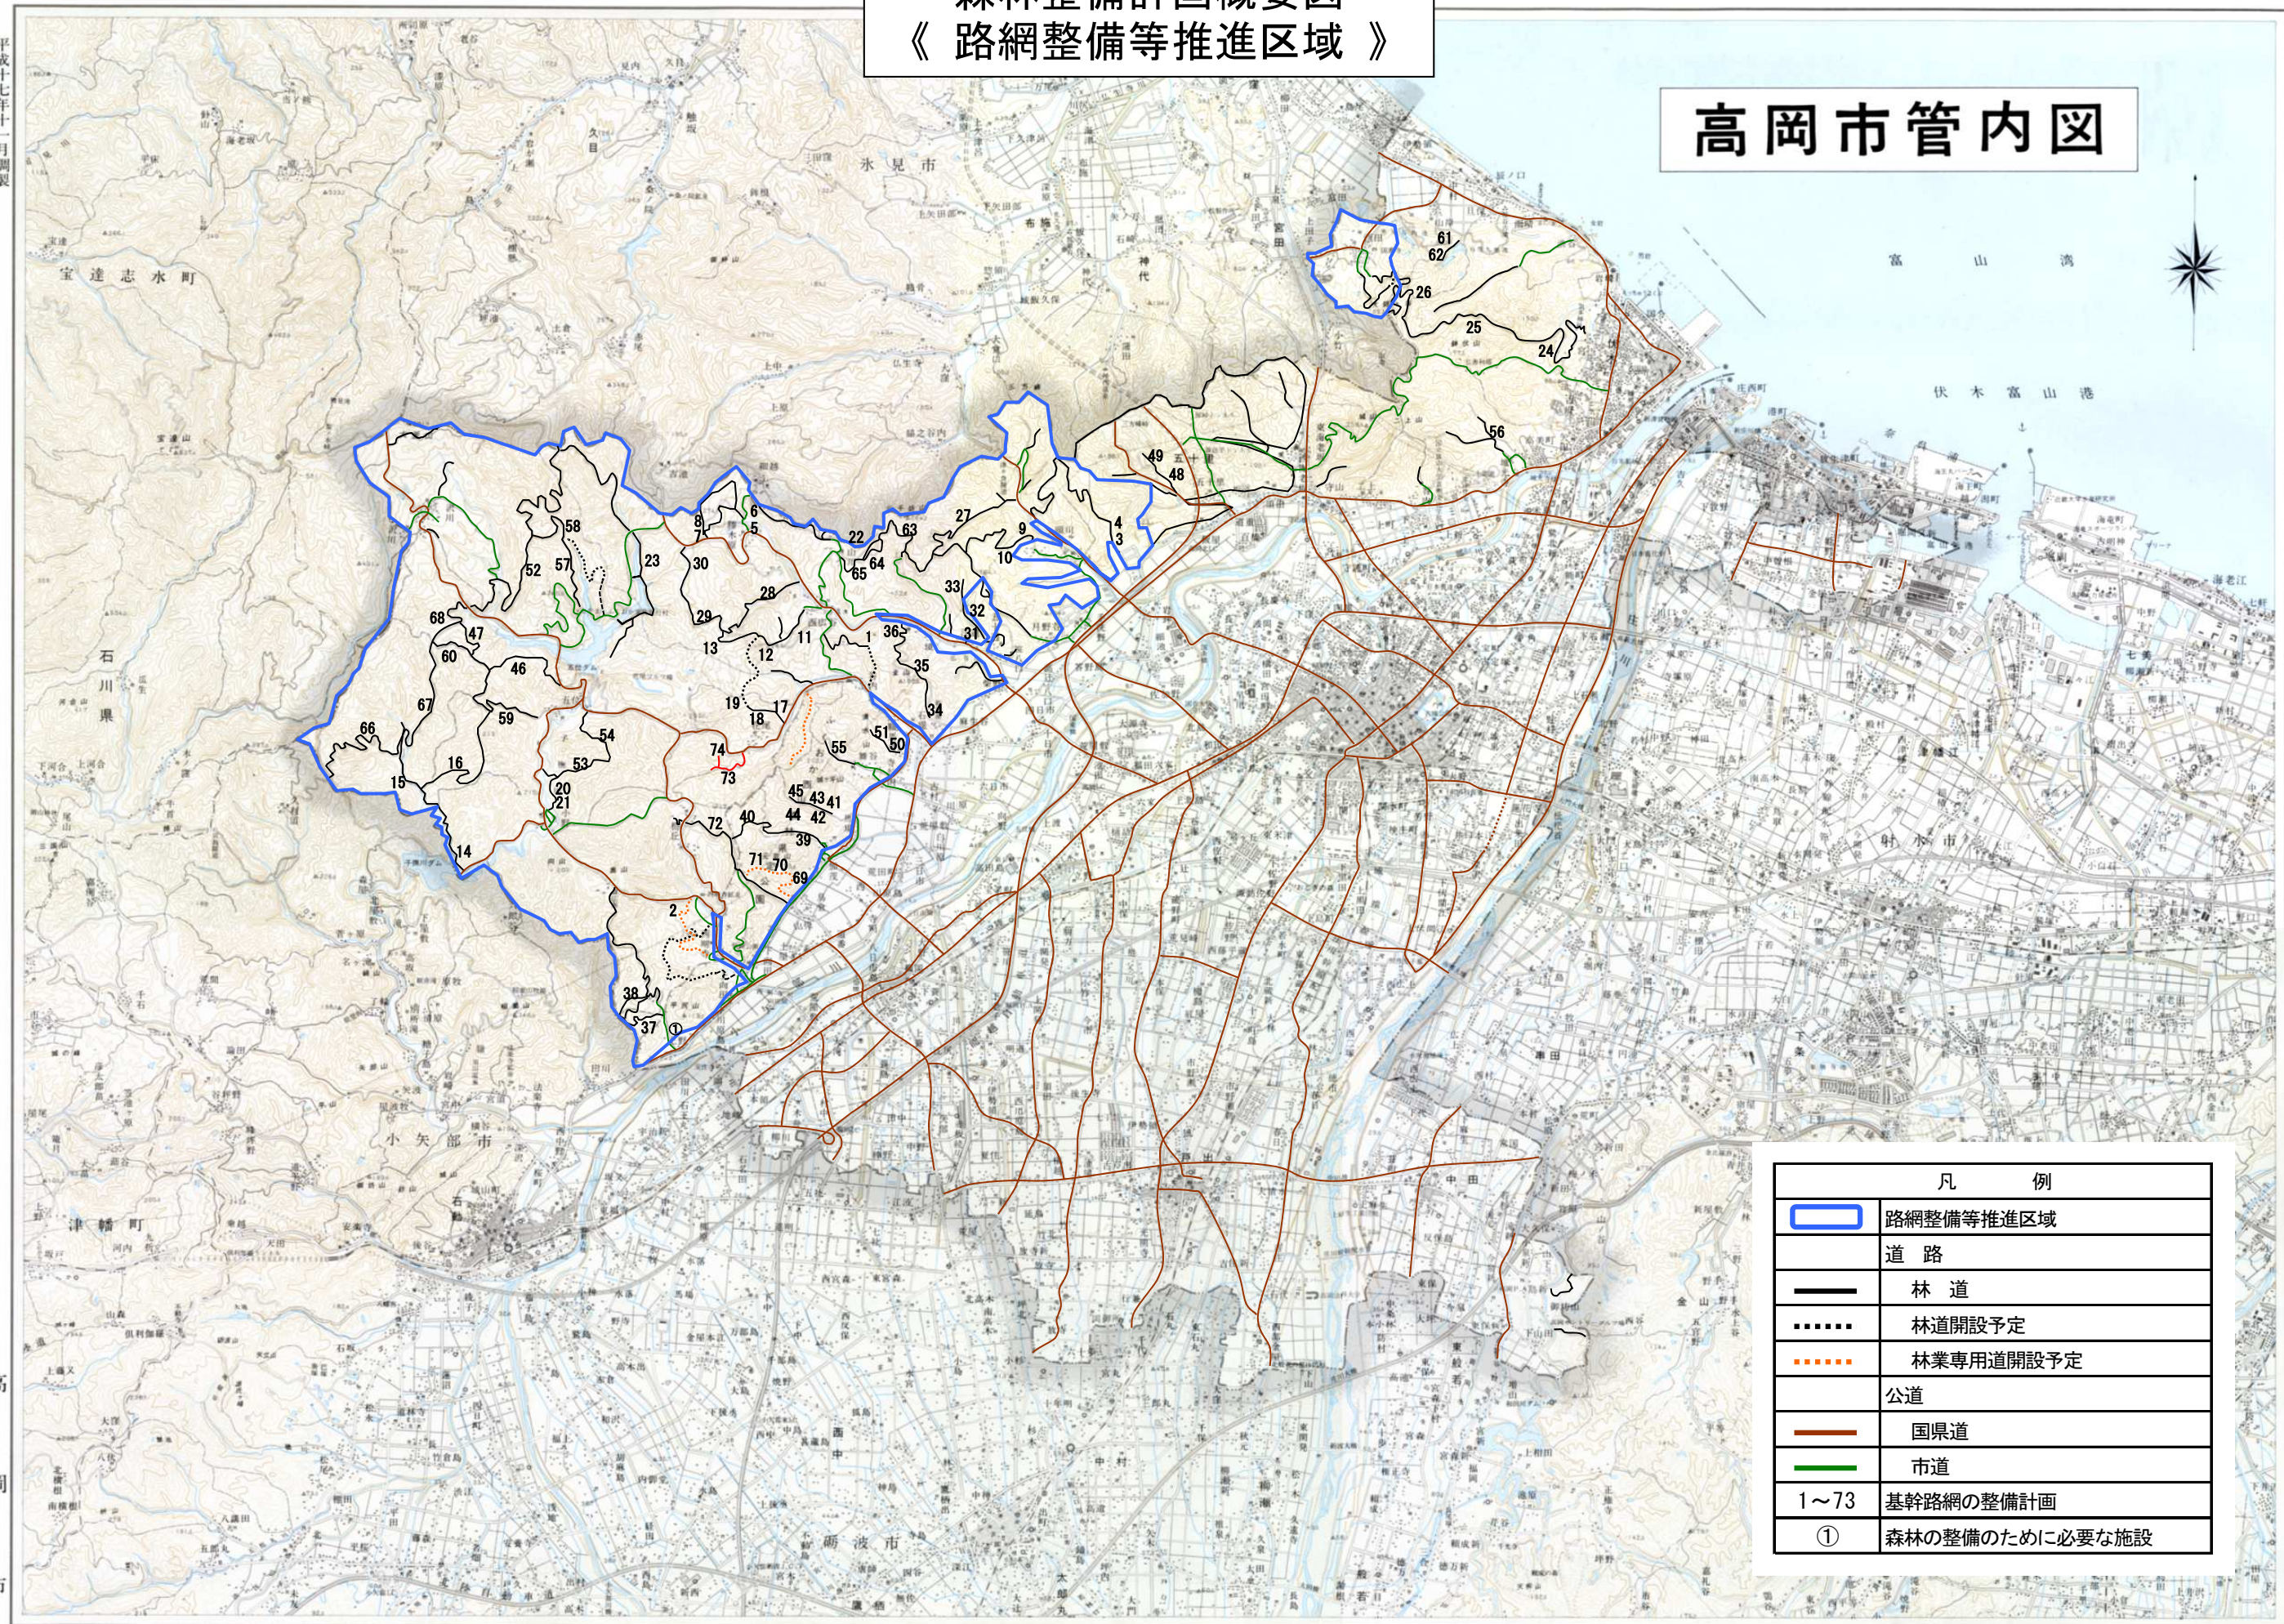

森林整備計画概要図 《保安林》

森林整備計画概要図 《 路網整備等推進区域 》

高岡市管内図

平成十七年十一月調製

禁複製転載

凡 例	
	路網整備等推進区域
	道 路
	林 道
	林道開設予定
	林業専用道開設予定
	公道
	国県道
	市道
1~73	基幹路網の整備計画
①	森林の整備のために必要な施設

1 : 50,000

この地図は、国土院の地形図を基に、関係機関のデータを加工し、作成したものである。（申請番号 平17-12、第 105 号）

森林整備計画概要図 《 木材等の流通・加工・販売施設 等 》

高岡市管内図

凡 例	
道 路	
—	林 道
.....	林道開設予定
.....	林業専用道開設予定
公 道	
—	国県道
—	市 道
△1~25	木材等の流通・加工・販売施設
▽19~22	特用林産物の生産・流通・加工・販売施設
I~VIII	森林の総合利用施設

平成十七年十一月調製

禁複製転載

高岡市

1 : 50,000

この地図は、国土院の地形図を基に、関係機関の協力により、最新情報を反映したものである。（承認番号 平17地規 第 185 号）

森林整備計画概要図 《 森林経営計画の区域区分》

凡 例	
	高岡市区域 1
	高岡市区域 2
	福岡町区域 1
	福岡町区域 2