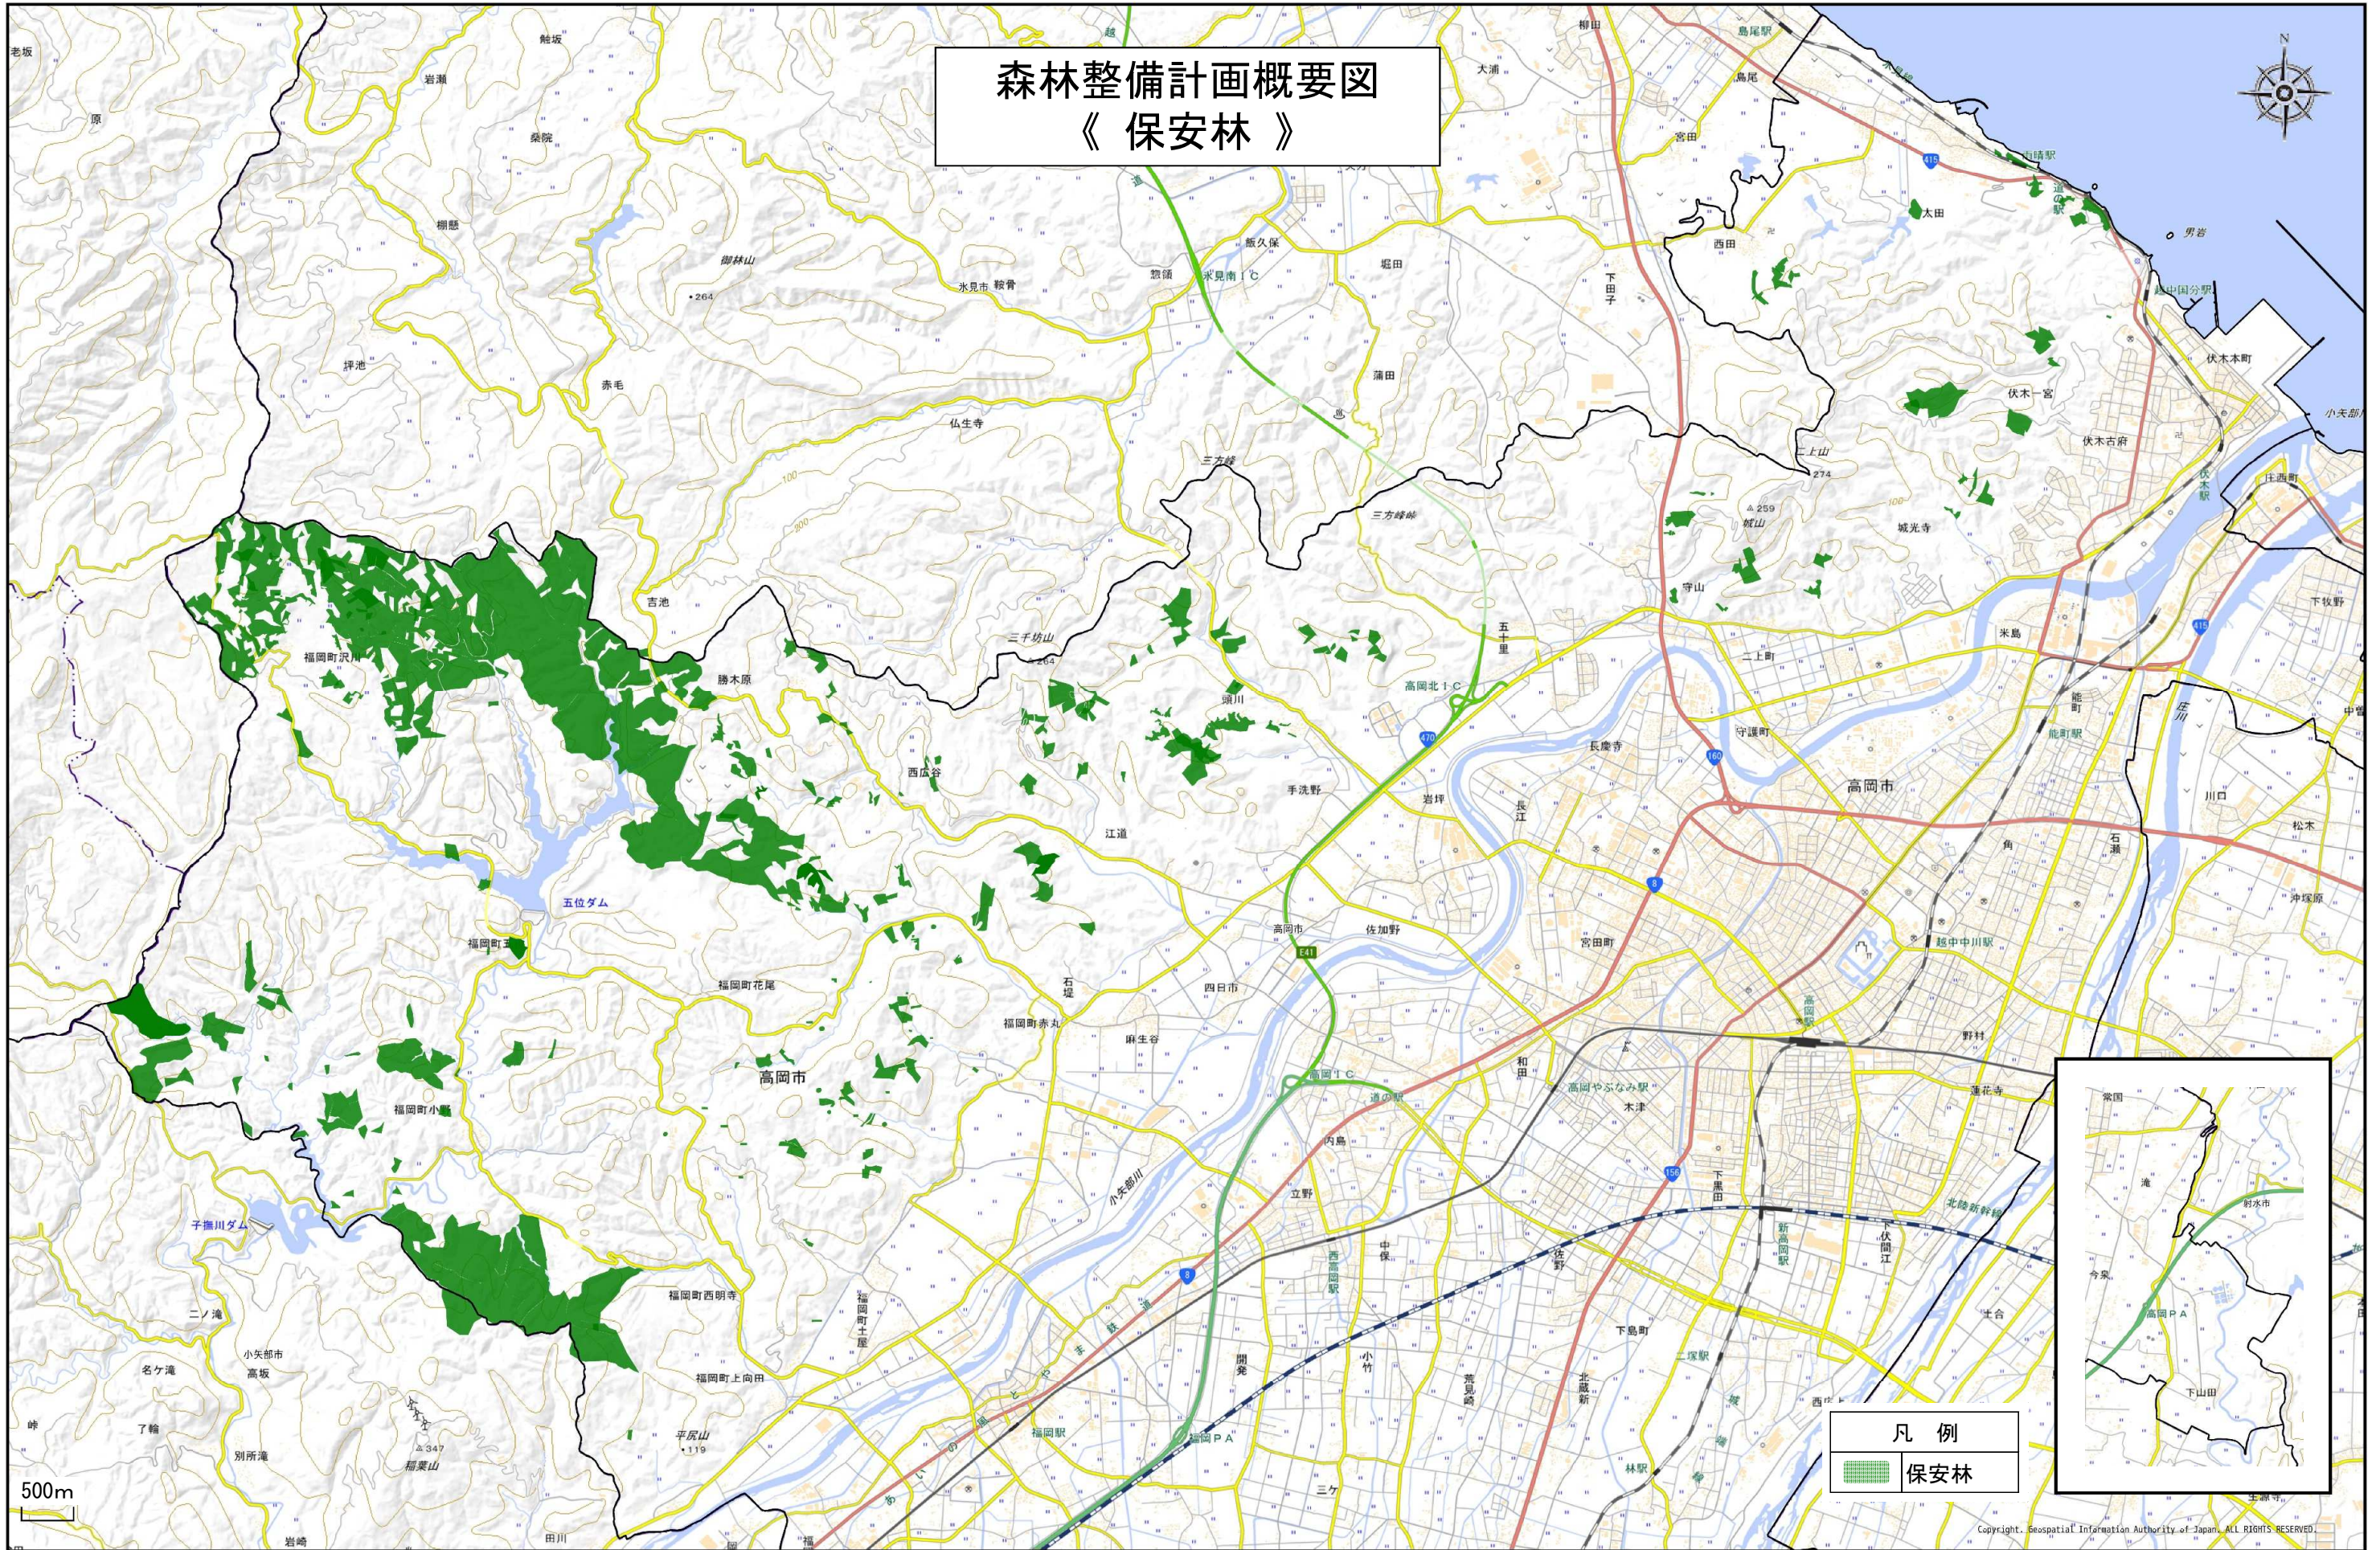

森林整備計画概要図 《保安林》

森林整備計画概要図 《 路網整備等推進区域 》

高岡市管内図

平成十七年十一月調製

禁複製転載

凡 例	
	路網整備等推進区域
	道 路
	林 道
	林道開設予定
	林業専用道開設予定
	公道
	国県道
	市道
1~73	基幹路網の整備計画
①	森林の整備のために必要な施設

1 : 50,000

この地図は、国土院の地形図を基に、関係機関のデータを加工し、作成したものである。（申請番号 平17-12、第 105 号）

森林整備計画概要図 《 木材等の流通・加工・販売施設 等 》

高岡市管内図

凡 例	
道 路	
—	林 道
.....	林道開設予定
.....	林業専用道開設予定
公 道	
—	国県道
—	市 道
△1~25	木材等の流通・加工・販売施設
▽19~22	特用林産物の生産・流通・加工・販売施設
I~VIII	森林の総合利用施設

平成十七年十一月調製

禁複製転載

高岡市

1 : 50,000

この地図は、国土院の地形図を基に、関係機関の協力により、最新情報を反映したものである。（承認番号 平17地規 第 185 号）

森林整備計画概要図 《 森林経営計画の区域区分》

凡 例	
	高岡市区域 1
	高岡市区域 2
	福岡町区域 1
	福岡町区域 2