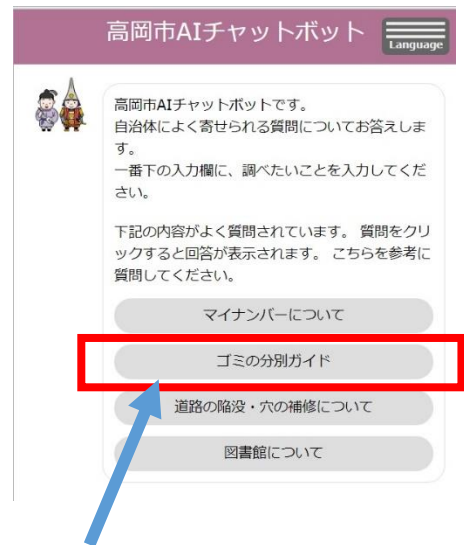

## ① 家庭ごみの出し方検索機能

(市ホームページ (市民の方はこちらから) →  
くらしの簡単検索 (ごみ・リサイクル) →ごみの出し方検索)

調べたいごみの名称を入力するだけで、  
分別の区分が表示されます

## ② AI チャットボット

市 HP または市公式 LINE から「ごみの分別ガイド」をご利用できます。

ごみの分別ガイドを選択し、入力画面に  
ごみの名称を入力するだけで、分別の区  
分が表示されます