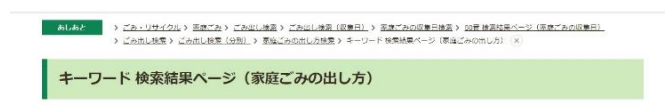

# ＼ごみの分別が簡単に検索できます！／

ごみの出し方の  
検索は 24 時間  
いつでも可能♪

## ① 家庭ごみの出し方検索機能

(市ホームページ (市民の方はこちらから) →  
くらしの簡単検索 (ごみ・リサイクル) →ごみの出し方検索)

調べたいごみの名称を入力するだけで、  
分別の区分が表示されます