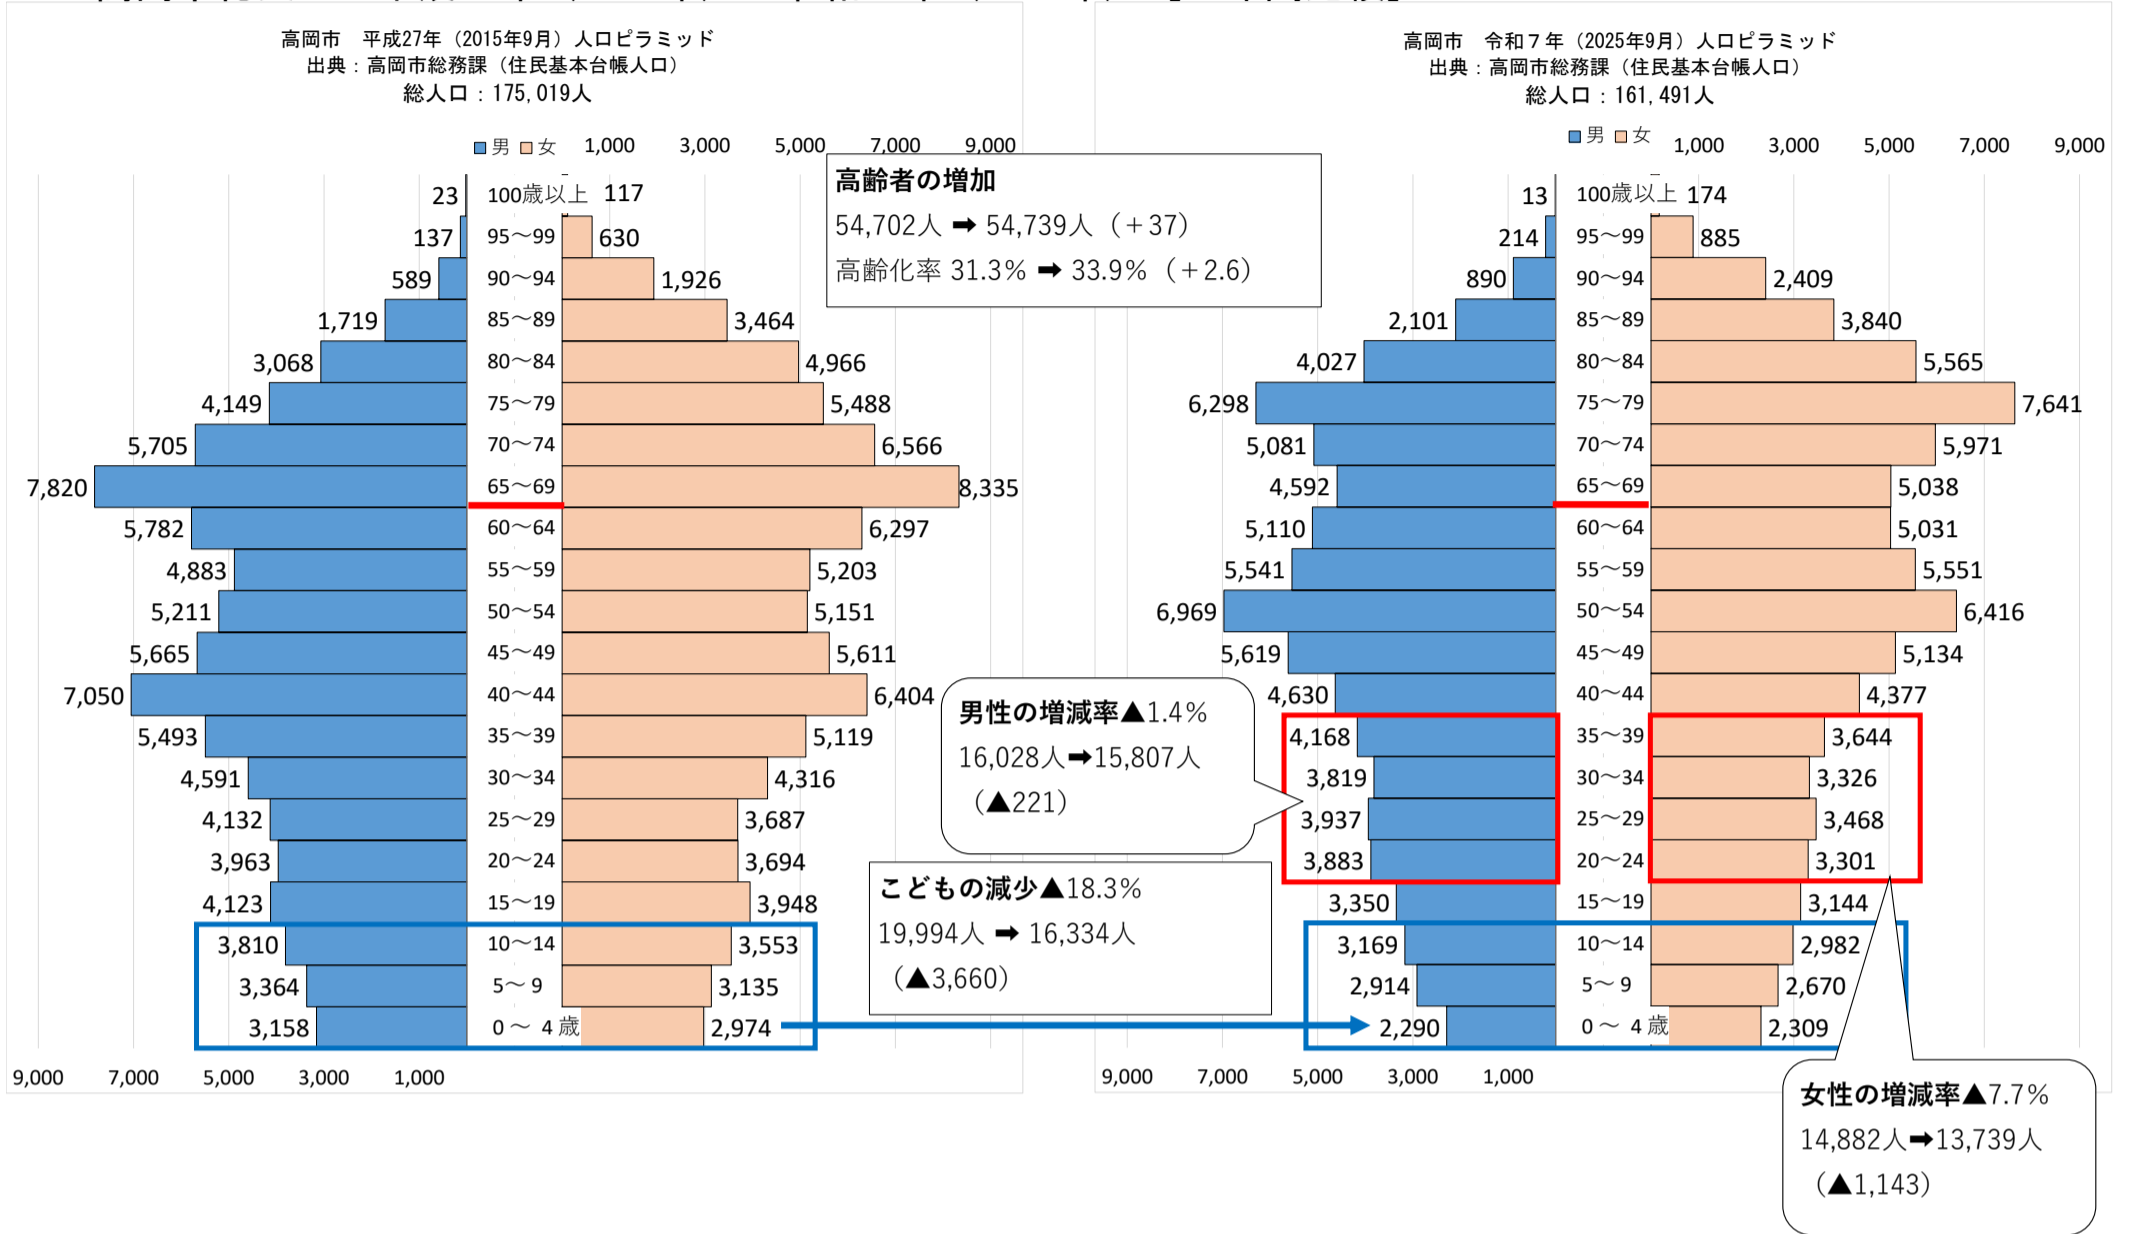

# 高岡市人口ピラミッド

## 1 高岡市総人口 平成27年（2015年）・令和7年（2025年） [10年間比較]

## 2 下関地区人口 平成27年（2015年）・令和7年（2025年） [10年間比較]