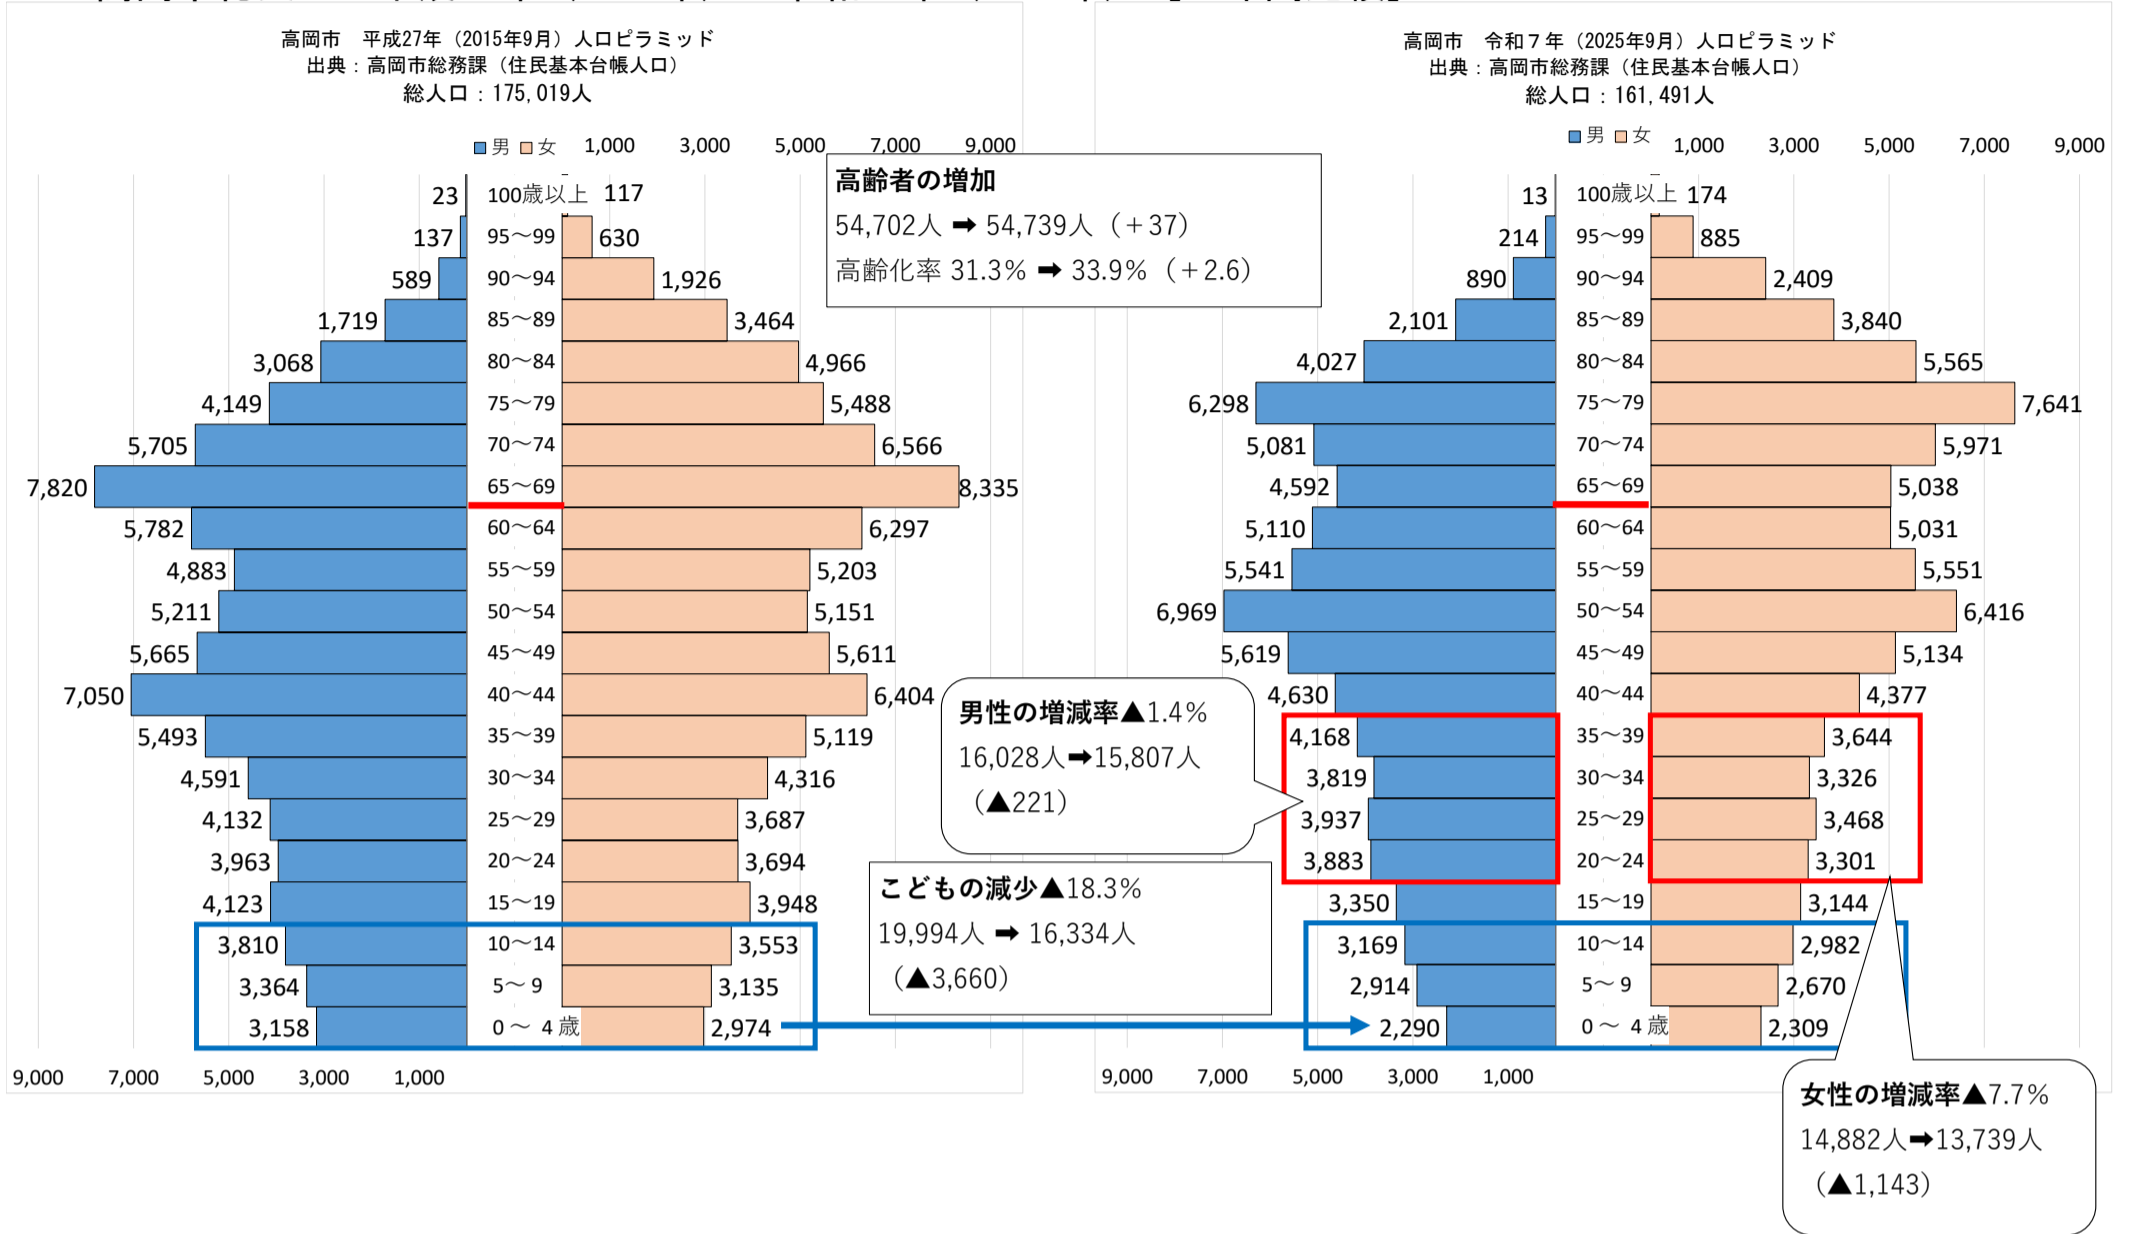

# 高岡市人口ピラミッド

## 1 高岡市総人口 平成27年（2015年）・令和7年（2025年） [10年間比較]

## 2 野村地区人口 平成27年（2015年）・令和7年（2025年） [10年間比較]