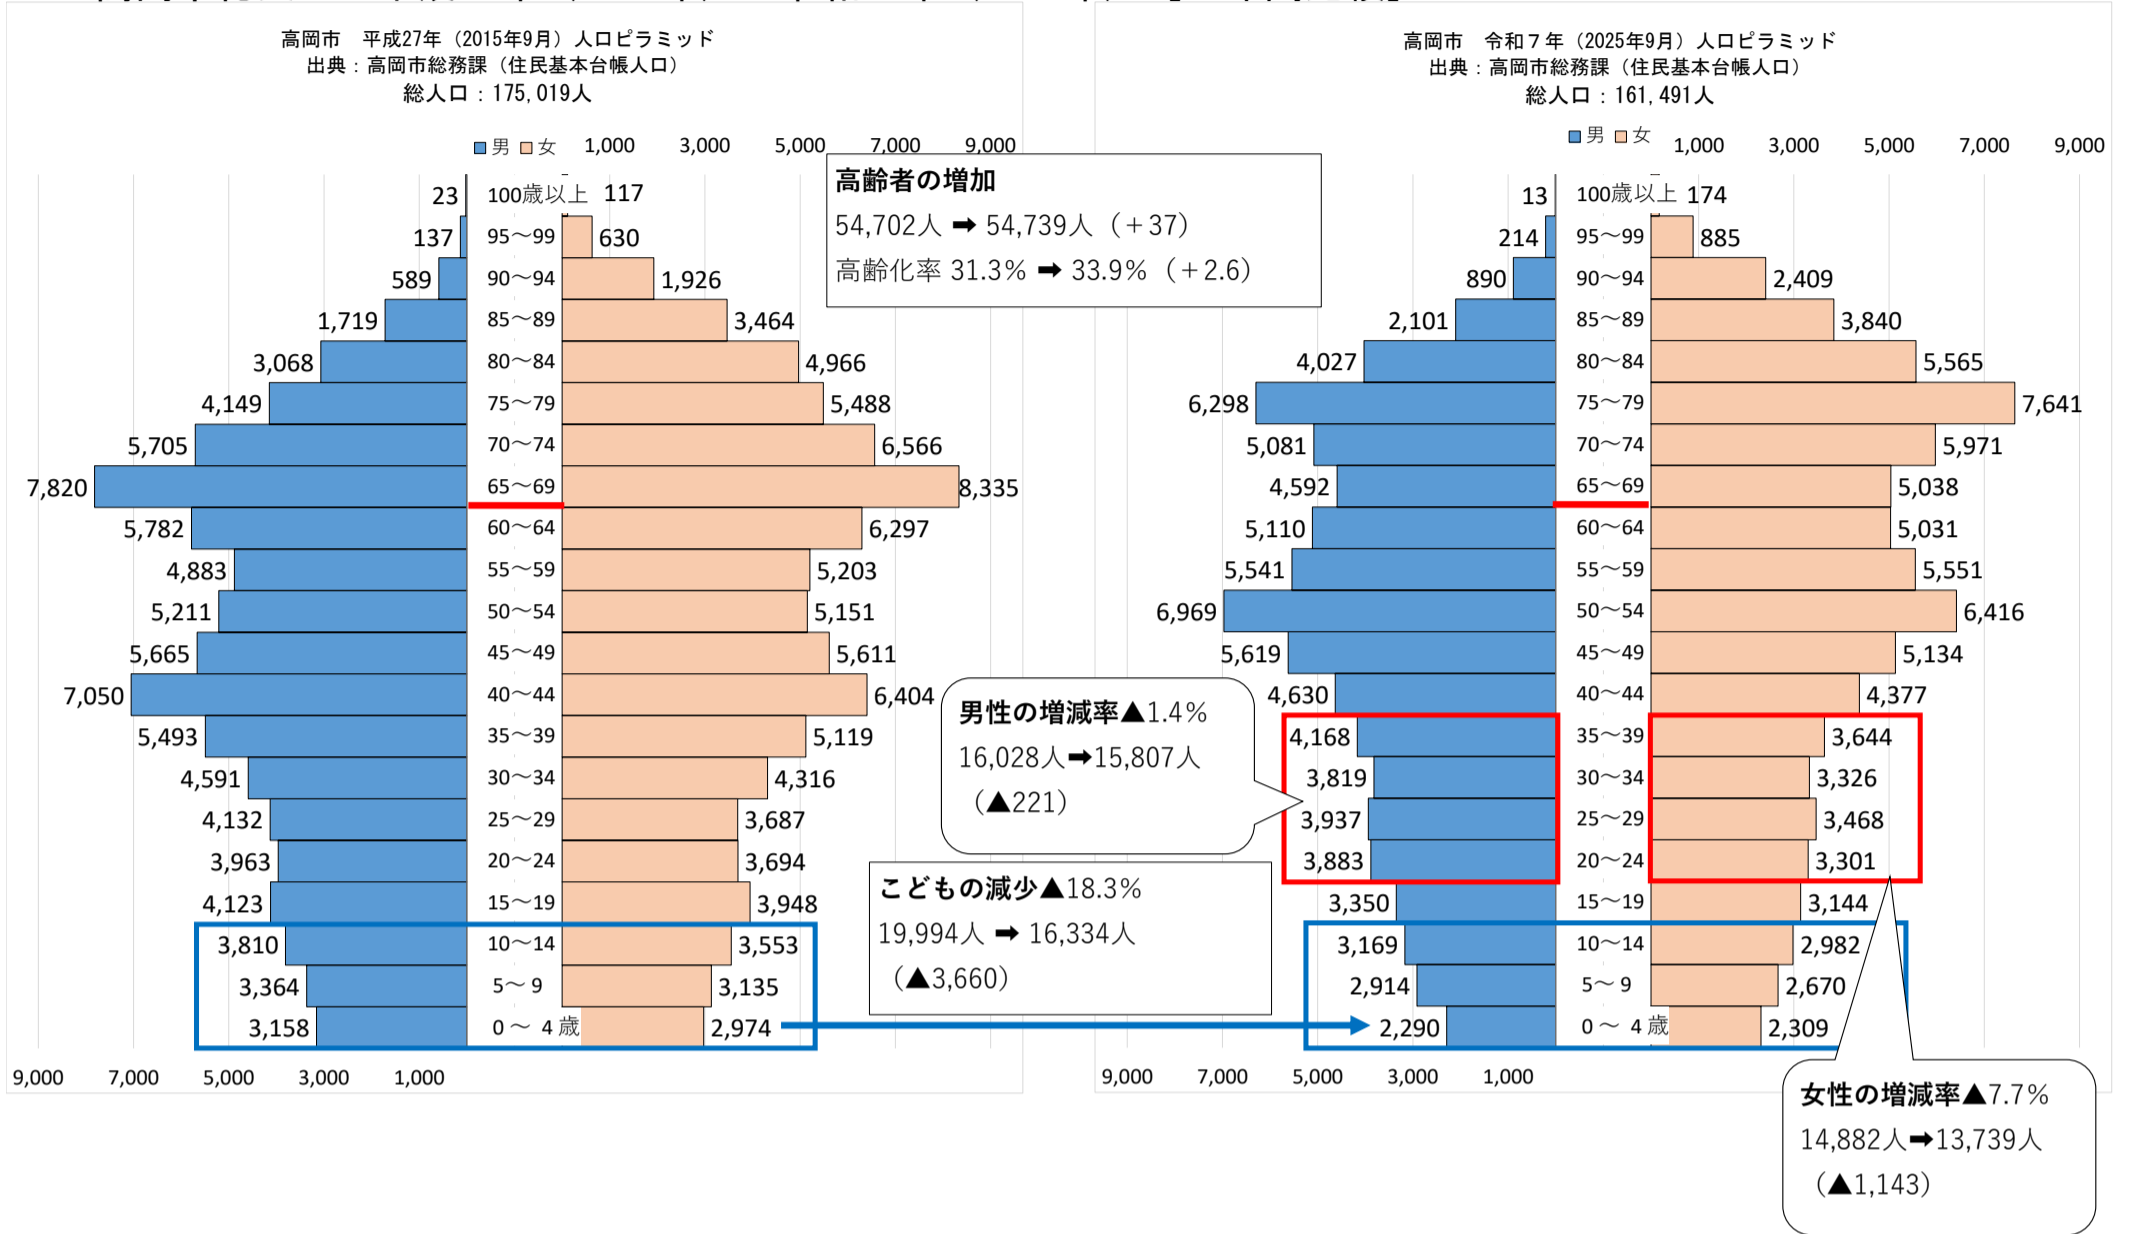

# 高岡市人口ピラミッド

## 1 高岡市総人口 平成27年（2015年）・令和7年（2025年） [10年間比較]

## 2 横田地区人口 平成27年（2015年）・令和7年（2025年） [10年間比較]