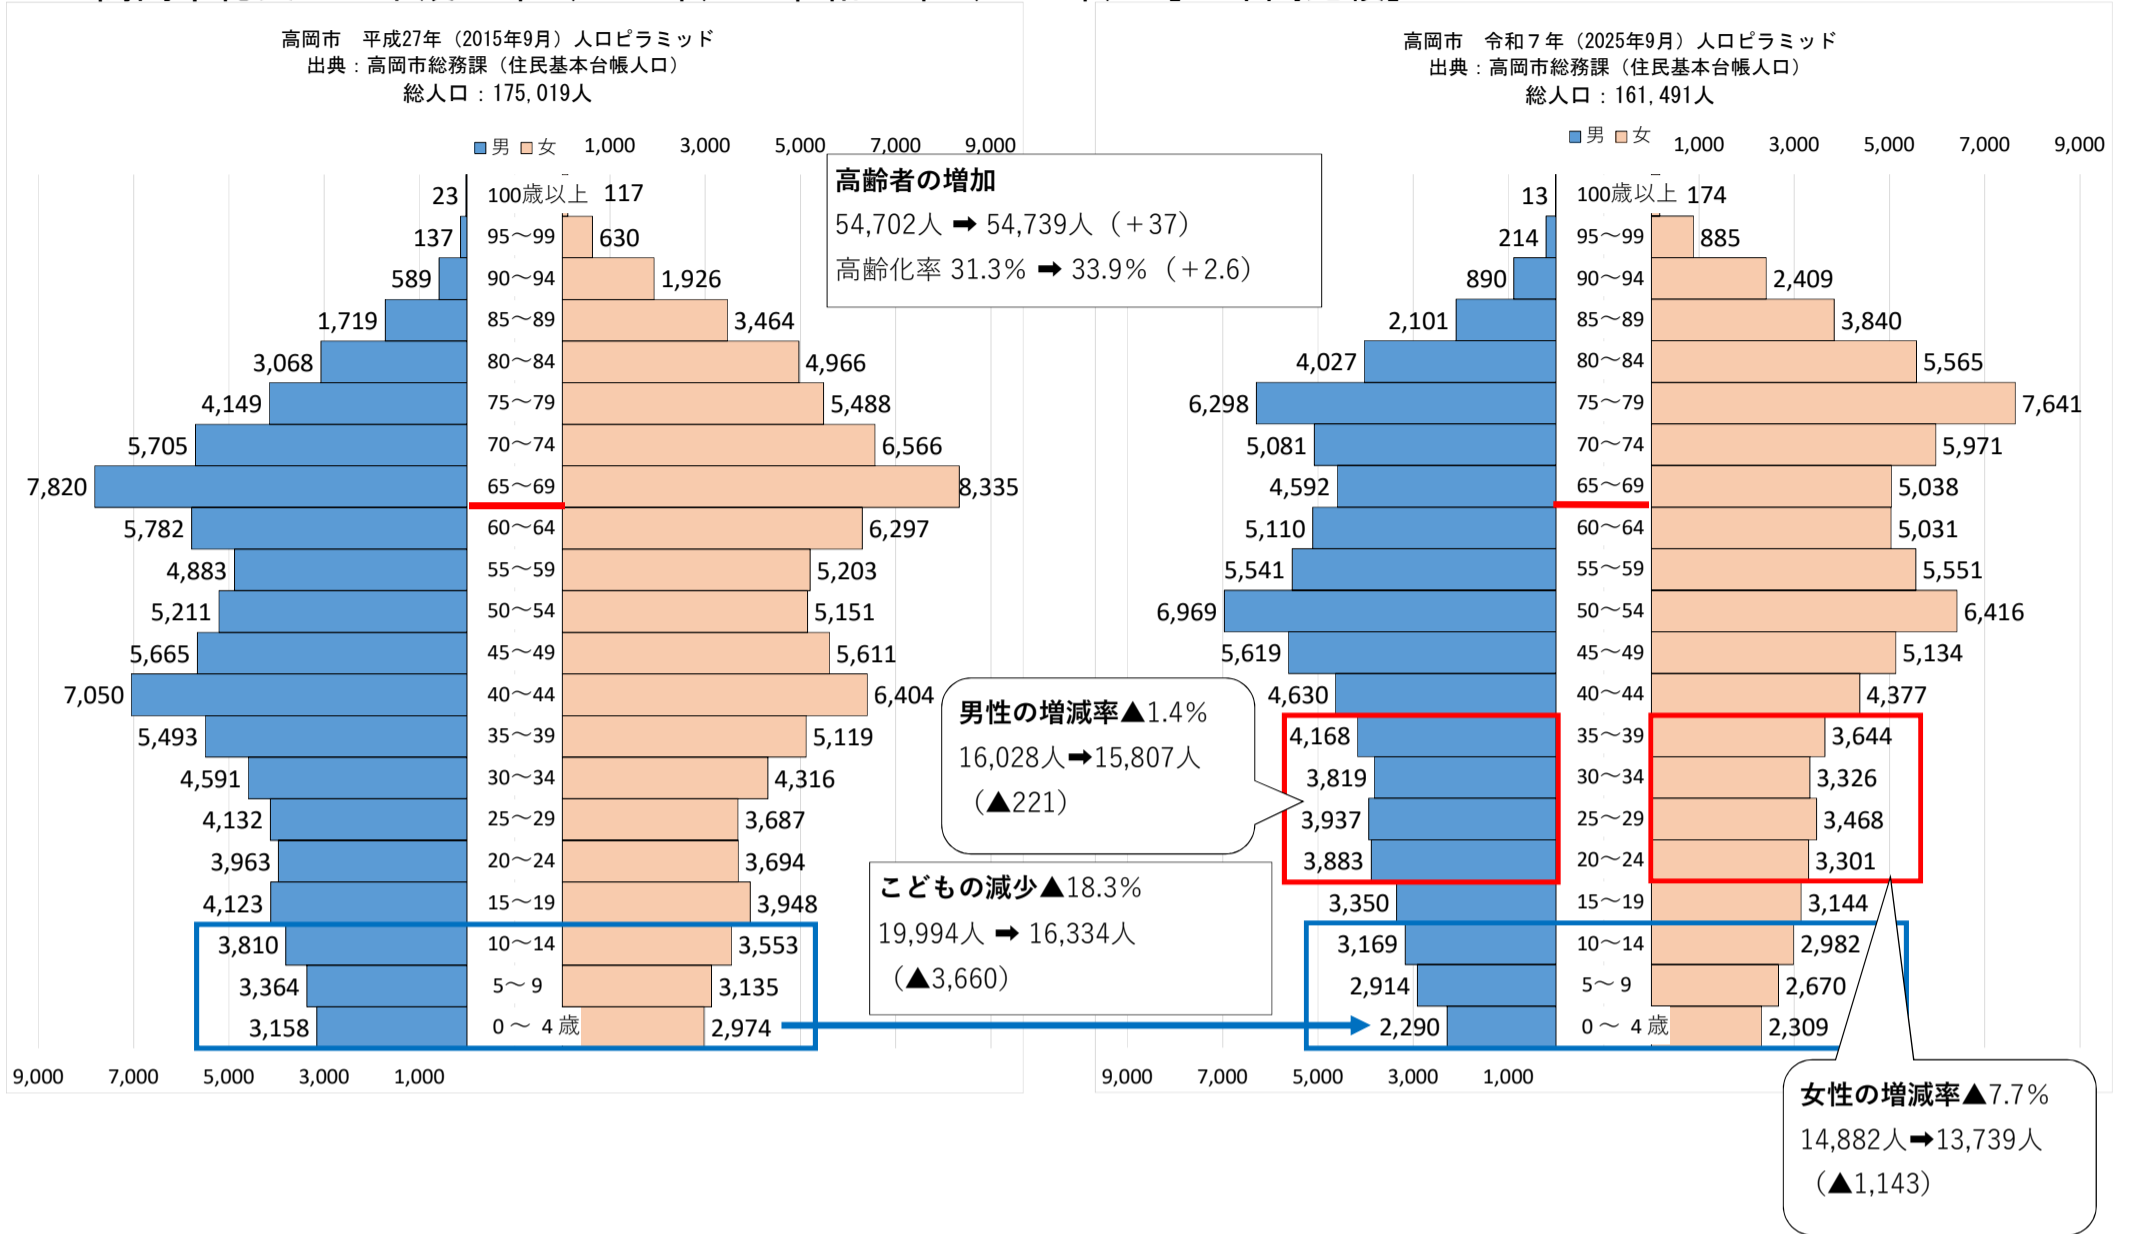

高岡市人口ピラミッド

1 高岡市総人口 平成27年（2015年）・令和7年（2025年） [10年間比較]

2 伏木地区人口 平成27年（2015年）・令和7年（2025年） [10年間比較]