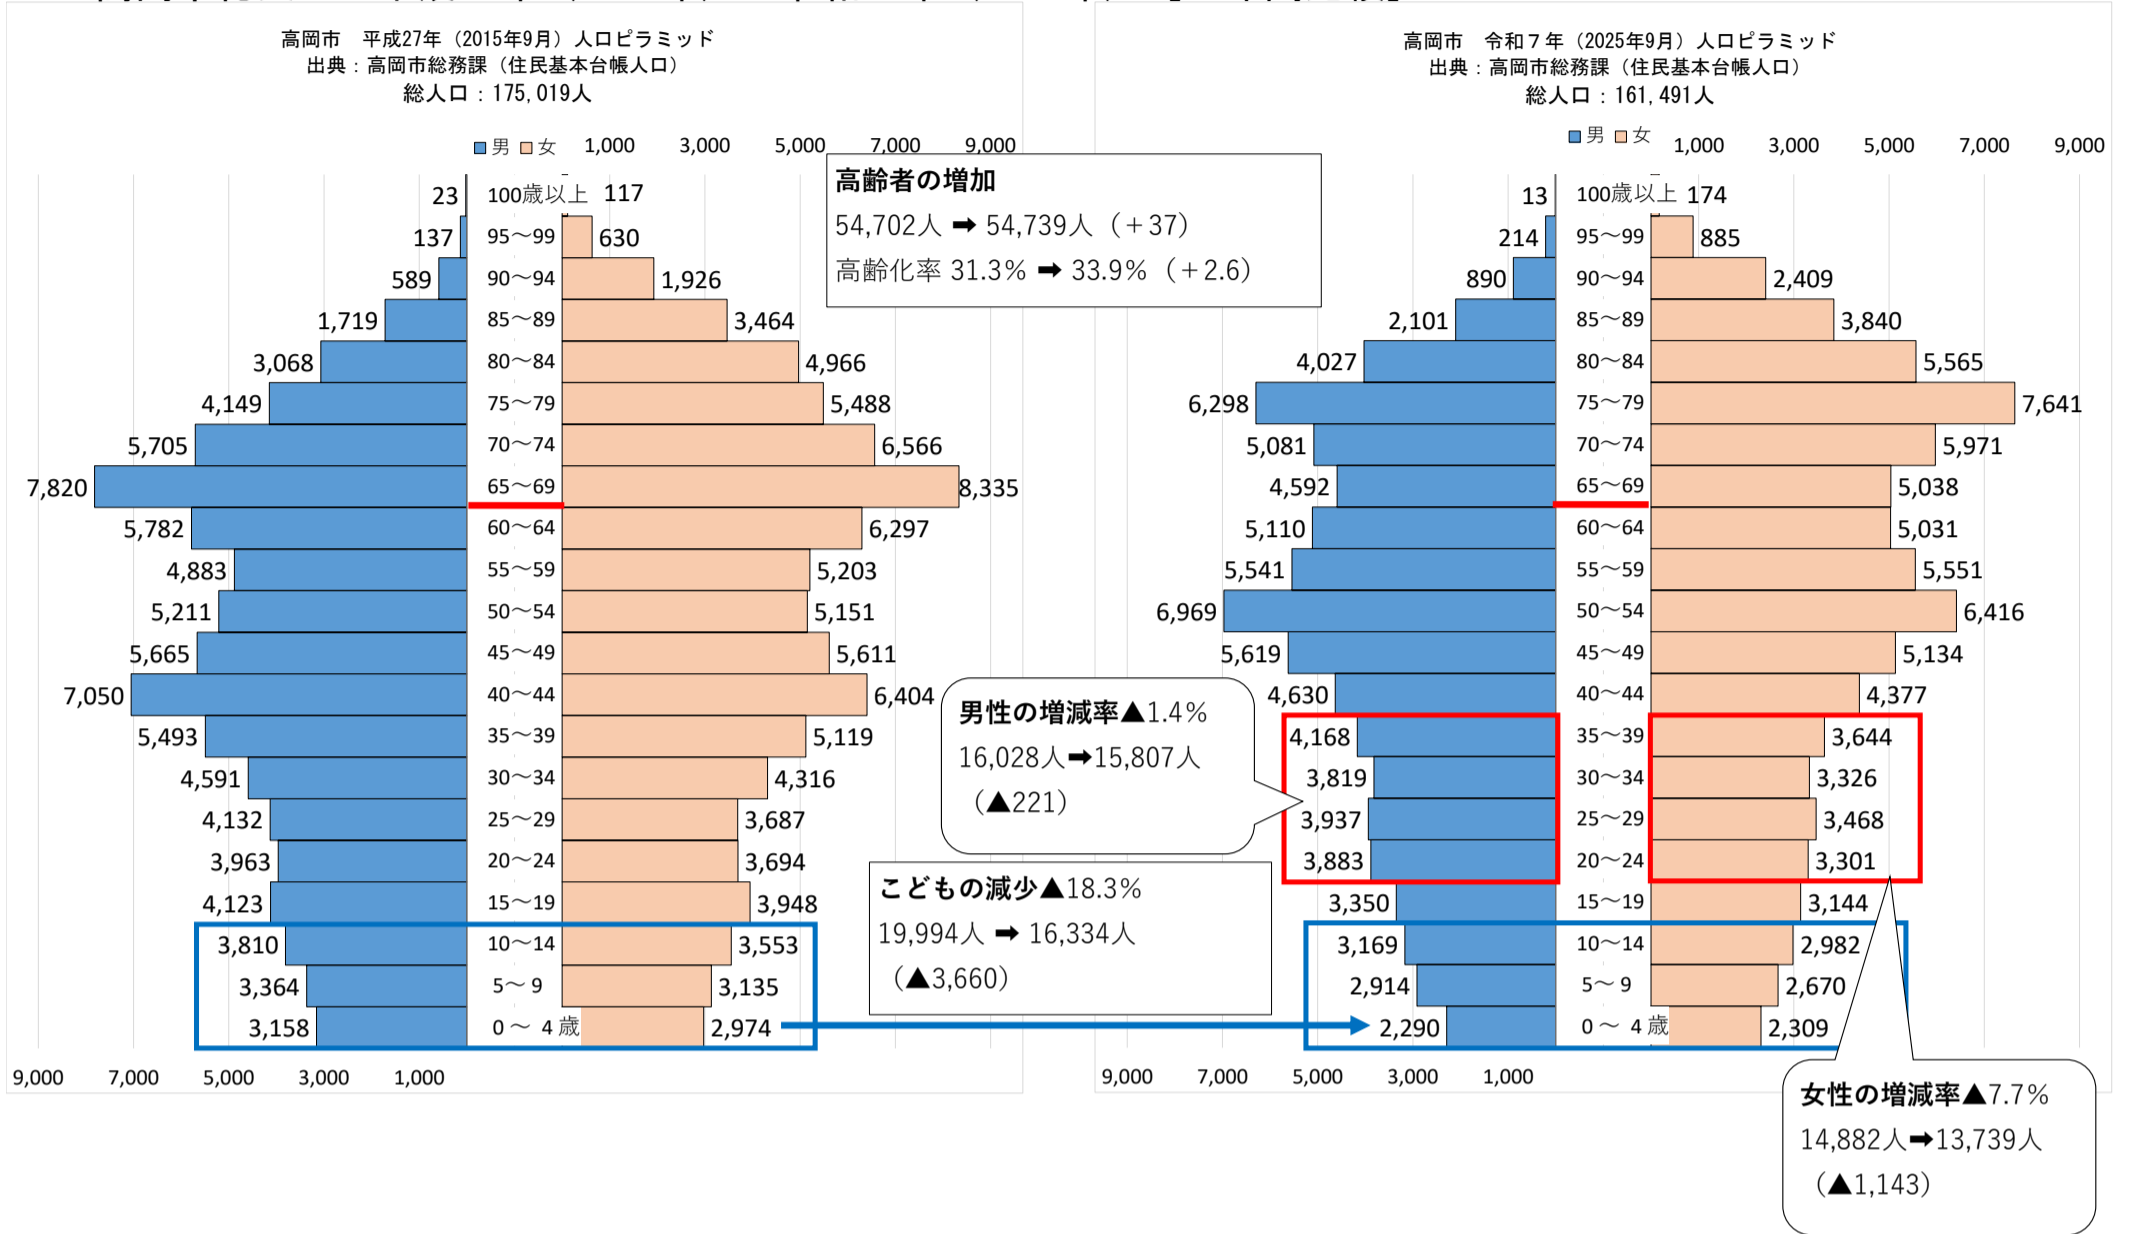

高岡市人口ピラミッド

1 高岡市総人口 平成27年（2015年）・令和7年（2025年） [10年間比較]

2 伏木地区人口 平成27年（2015年）・令和7年（2025年） [10年間比較]