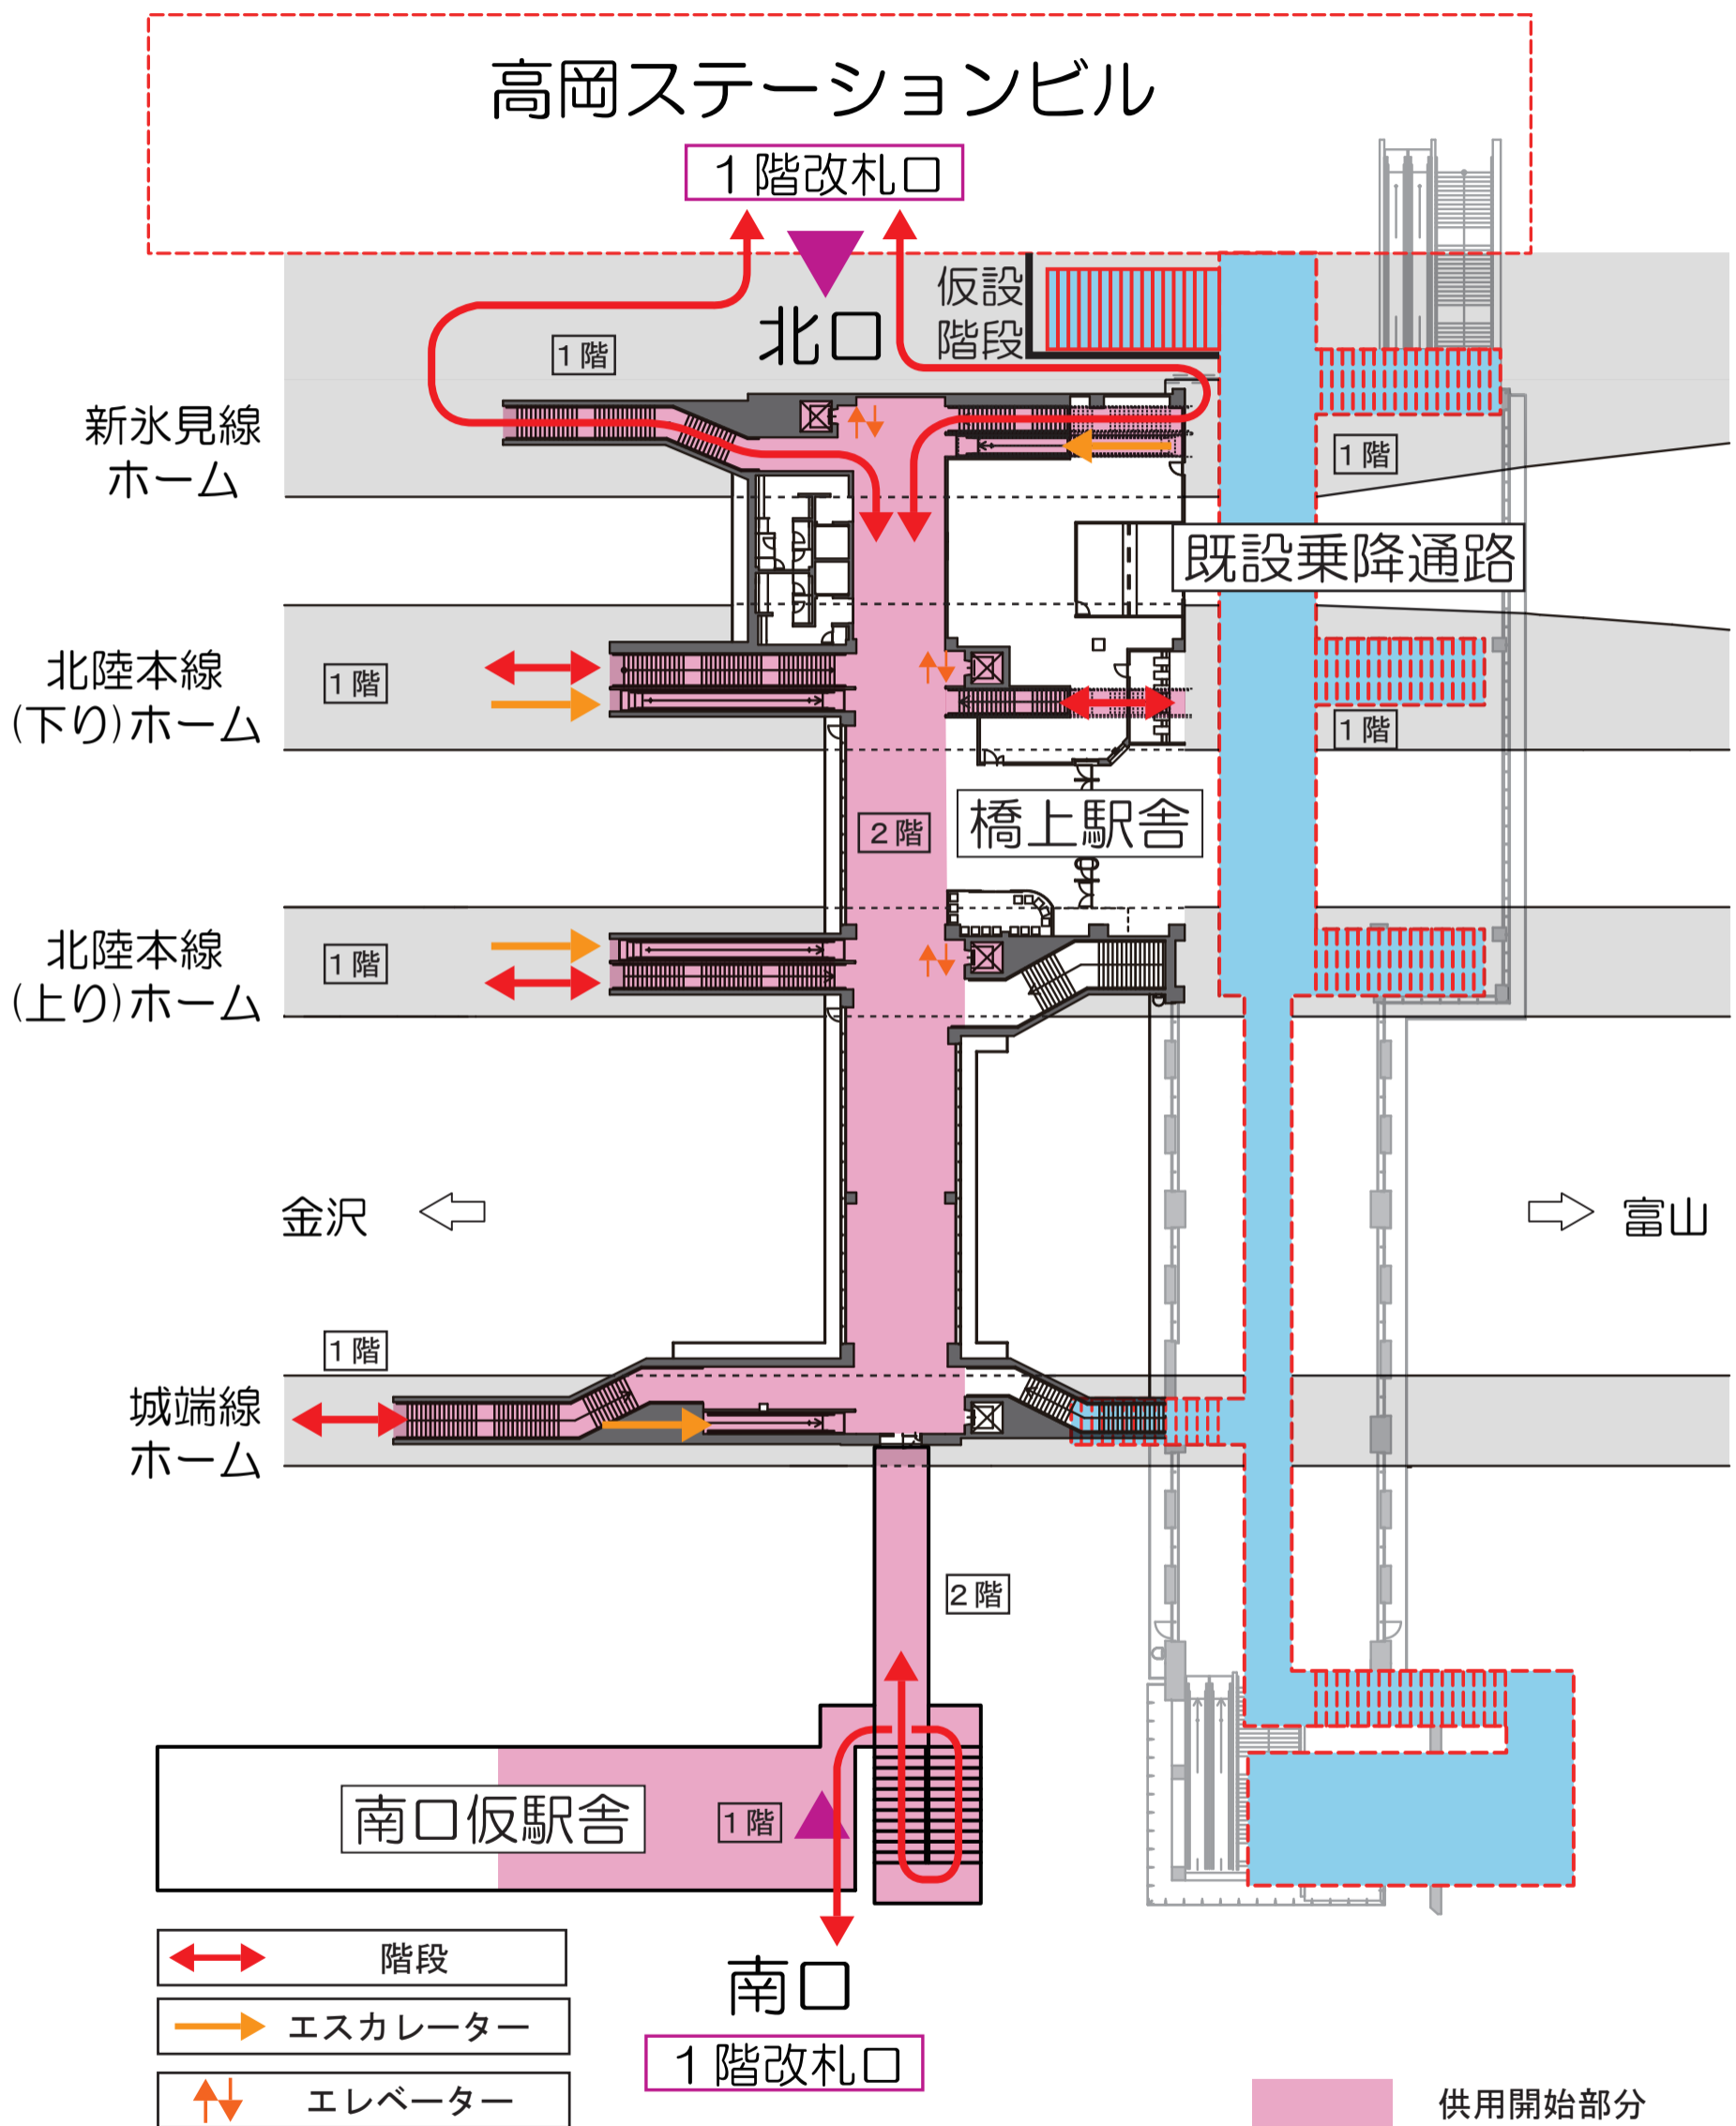

平成21年12月 橋上駅舎一部供用開始

●改札口は、北口：現在の改札口

南口：南口仮駅舎 1階の改札口に変わります

●エレベーター(城端線ホームを除く)とエスカレーターが
使用開始されます