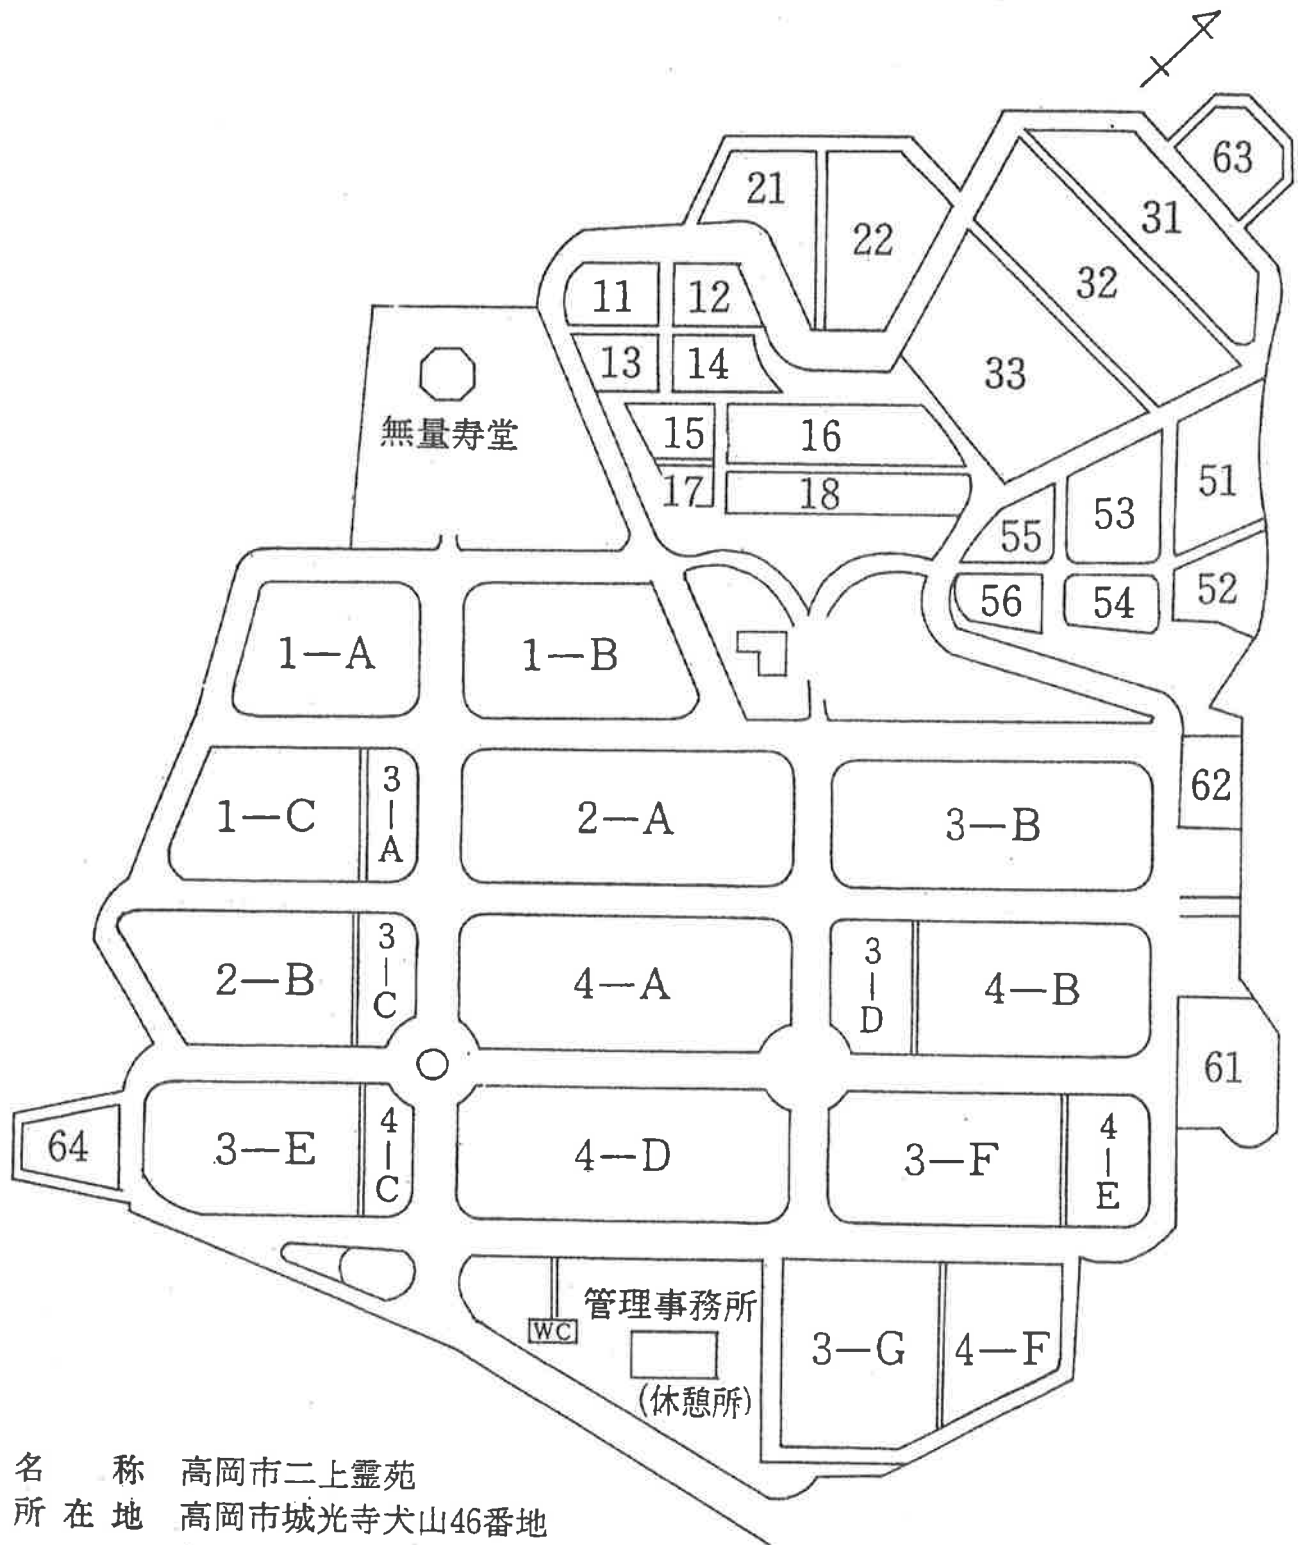

二上靈苑墓地位置図

名称 高岡市二上靈苑
 所在地 高岡市城光寺犬山46番地