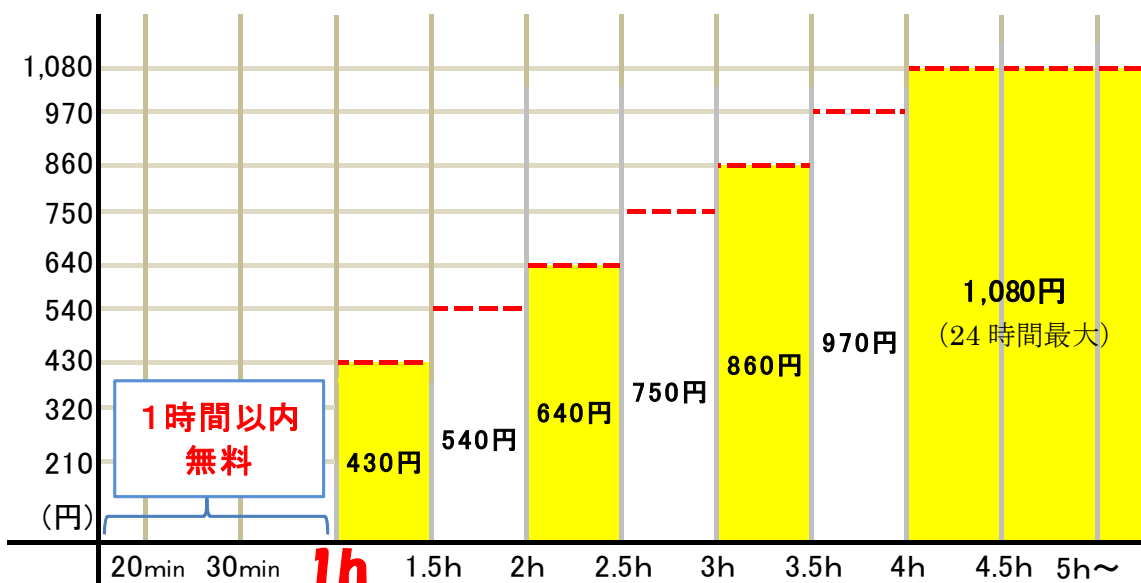

まちなかへ お気軽に♪

中心市街地の回遊性を高めるため

社会実験実施中!

入庫から 1 時間以内に出庫した場合は、

精算の際、駐車料金はかかりません。

※1 時間を超えた場合は、通常料金となります。

※中央図書館、生涯学習センター、男女平等推進センターをご利用の方は、これまでどおり、駐車券を持参し、施設内の駐車料金割引機で手続きを行ってください。(高岡中央・高岡駐車場の場合)

【対象駐車場】高岡中央・高岡・御旅屋・

オタヤグリーンパークの 4 駐車場

【期間】平成 30 年 3 月 31 日まで

[料 金 表]

【お問合せ先】高岡市都市計画課
TEL0766-20-1411