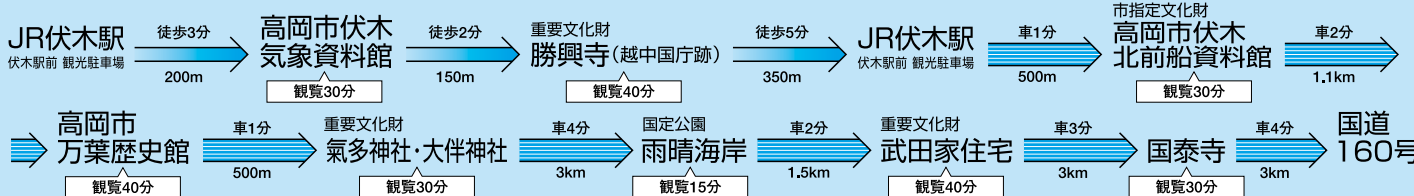

・伏木観光ガイドマップ・

● お手軽散策モデルコース ●

所要時間: 約2時間20分 距離: 約1.9km

● 健脚モデルコース ●

所要時間: 約3時間10分 距離: 約3.4km

伏木周辺 MAP

広域圏

● ドライブモデルコース (Aコース) ●

所要時間:約3時間50分 距離:約12.3km

● ドライブモデルコース (Bコース) ●

所要時間:約4時間40分 距離:約13.3km

お問い合わせ / (社)高岡市観光協会 ☎0766-20-1547
高岡市商業観光課 ☎0766-20-1301

高岡観光案内携帯サイト ▶
高岡の観光情報を手軽に携帯! 随時更新中!

掲載したデータは、2009年3月現在のものです。●車・徒歩などの所要時間は、平均時間を記載しています。
R100 古紙配合率100%再生紙を使用しています。 H21.3/30,000 A