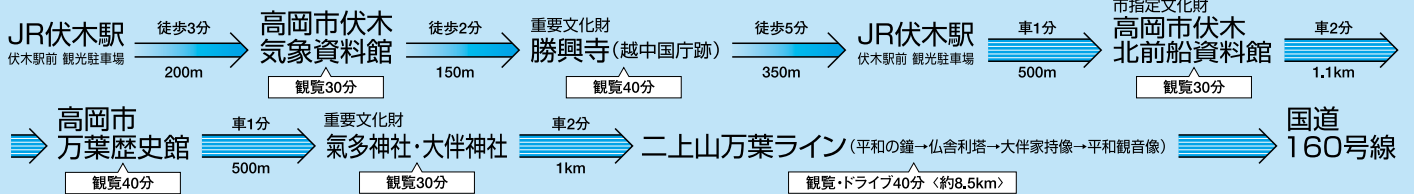

・伏木観光ガイドマップ・

● お手軽散策モデルコース ●

所要時間: 約2時間20分 距離: 約1.9km

● 健脚モデルコース ●

所要時間: 約3時間10分 距離: 約3.4km

伏木周辺 MAP

広域圏

● ドライブモデルコース (Aコース) ●

所要時間:約3時間50分 距離:約12.3km

● ドライブモデルコース (Bコース) ●

所要時間:約4時間40分 距離:約13.3km

お問い合わせ / (社)高岡市観光協会 ☎0766-20-1547
高岡市商業観光課 ☎0766-20-1301

高岡観光案内携帯サイト ▶
高岡の観光情報を手軽に携帯! 随時更新中!

掲載したデータは、2009年3月現在のものです。●車・徒歩などの所要時間は、平均時間を記載しています。
R100 古紙配合率100%再生紙を使用しています。 H21.3/30,000 A