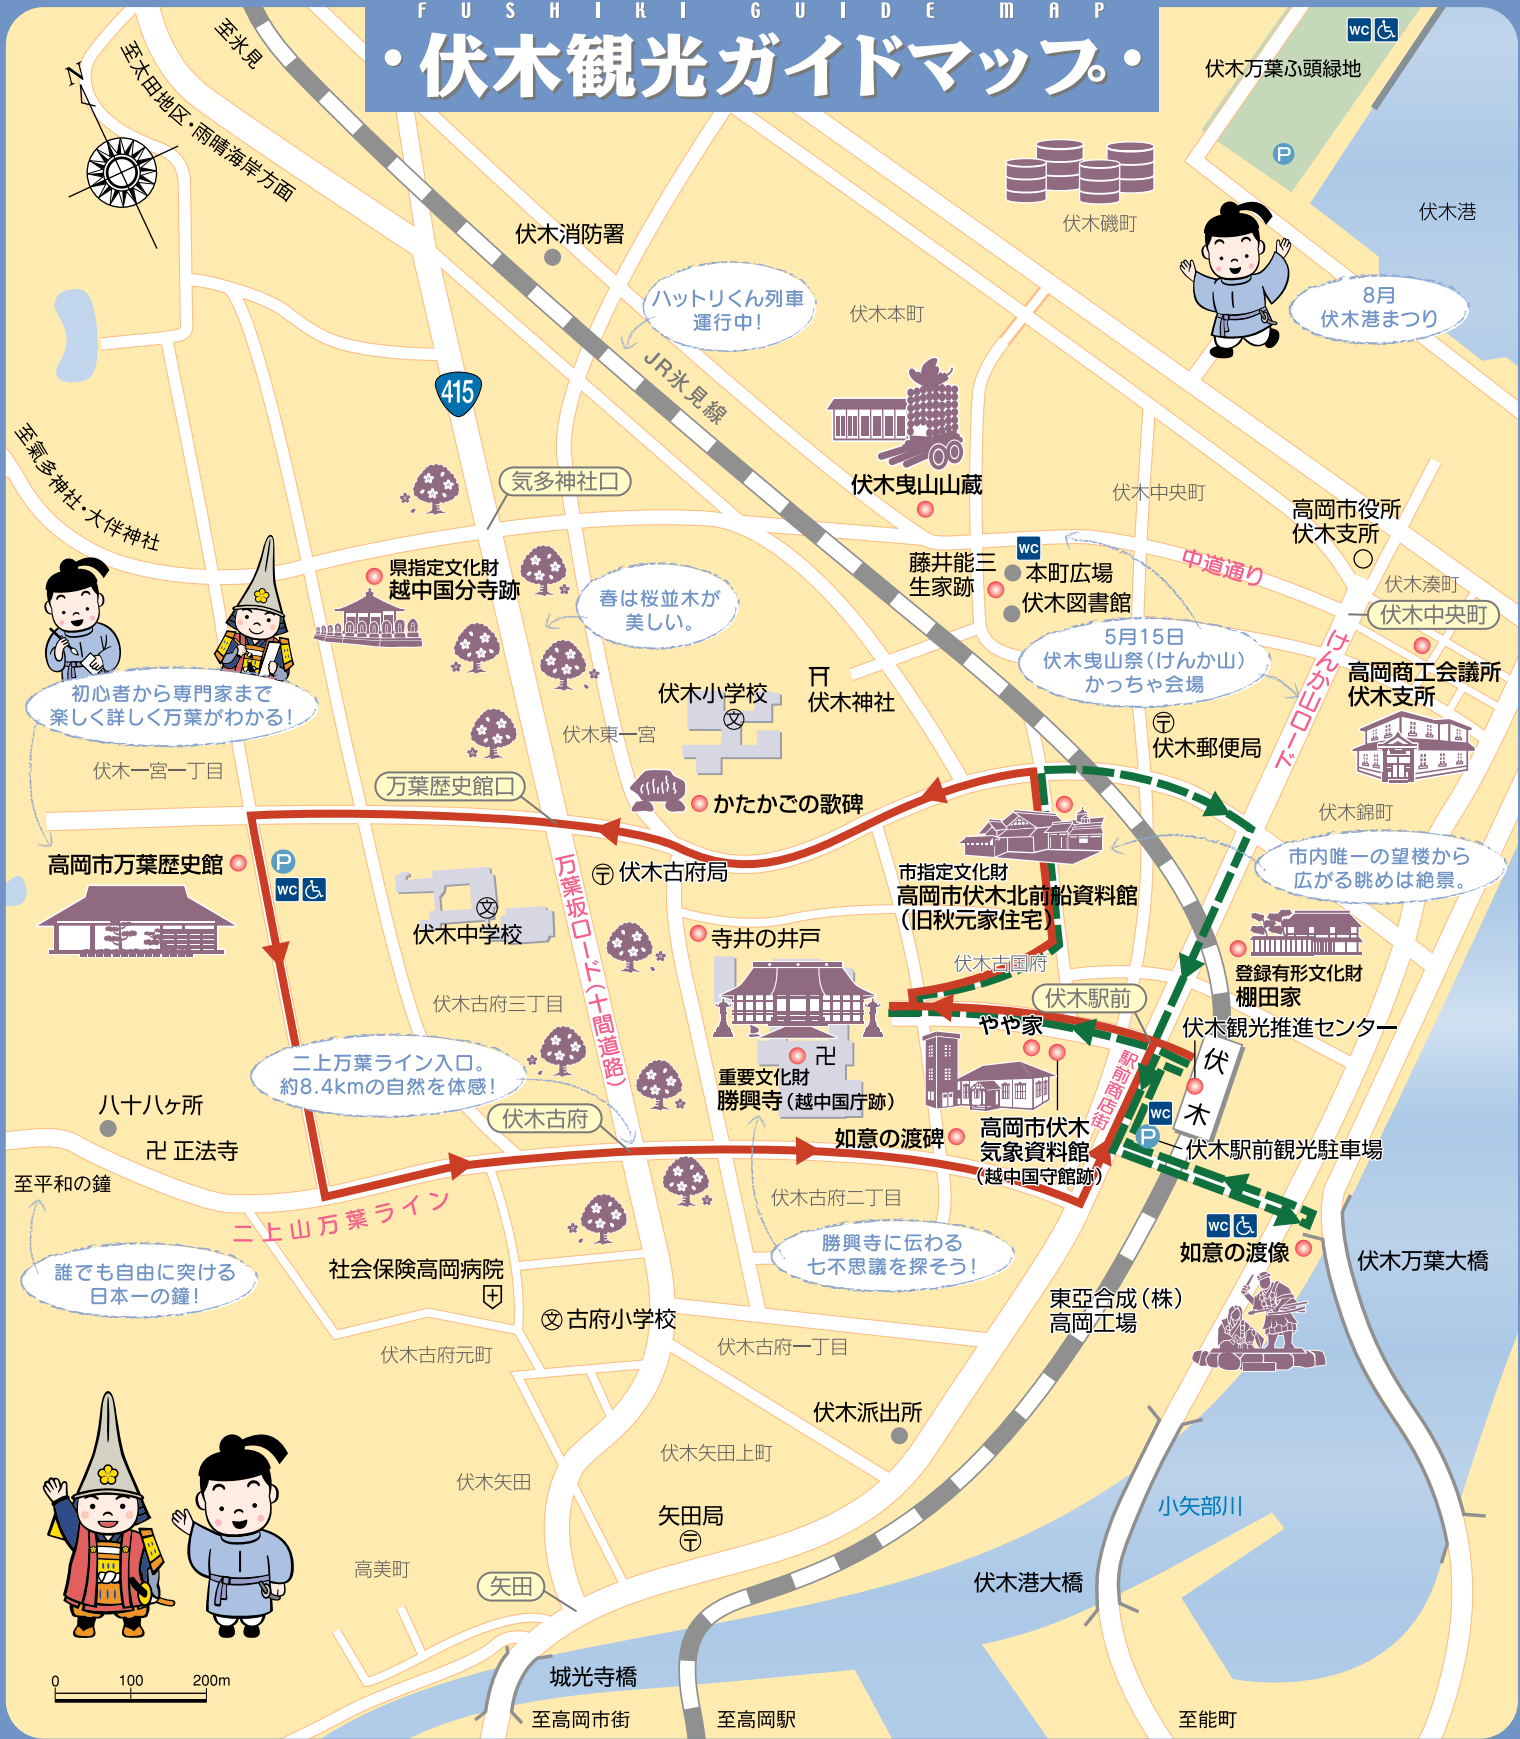

・伏木観光ガイドマップ・

● お手軽散策モデルコース ●

所要時間: 約2時間20分 距離: 約1.9km

● 健脚モデルコース ●

所要時間: 約3時間10分 距離: 約3.4km

伏木周辺 MAP

広域圏

● ドライブモデルコース (Aコース) ●

所要時間:約3時間50分 距離:約12.3km

● ドライブモデルコース (Bコース) ●

所要時間:約4時間40分 距離:約13.3km

お問い合わせ / (社)高岡市観光協会 ☎0766-20-1547
高岡市商業観光課 ☎0766-20-1301

高岡観光案内携帯サイト ▶
高岡の観光情報を手軽に携帯! 随時更新中!

掲載したデータは、2009年3月現在のものです。●車・徒歩などの所要時間は、平均時間を記載しています。
R100 古紙配合率100%再生紙を使用しています。 H21.3/30,000 A