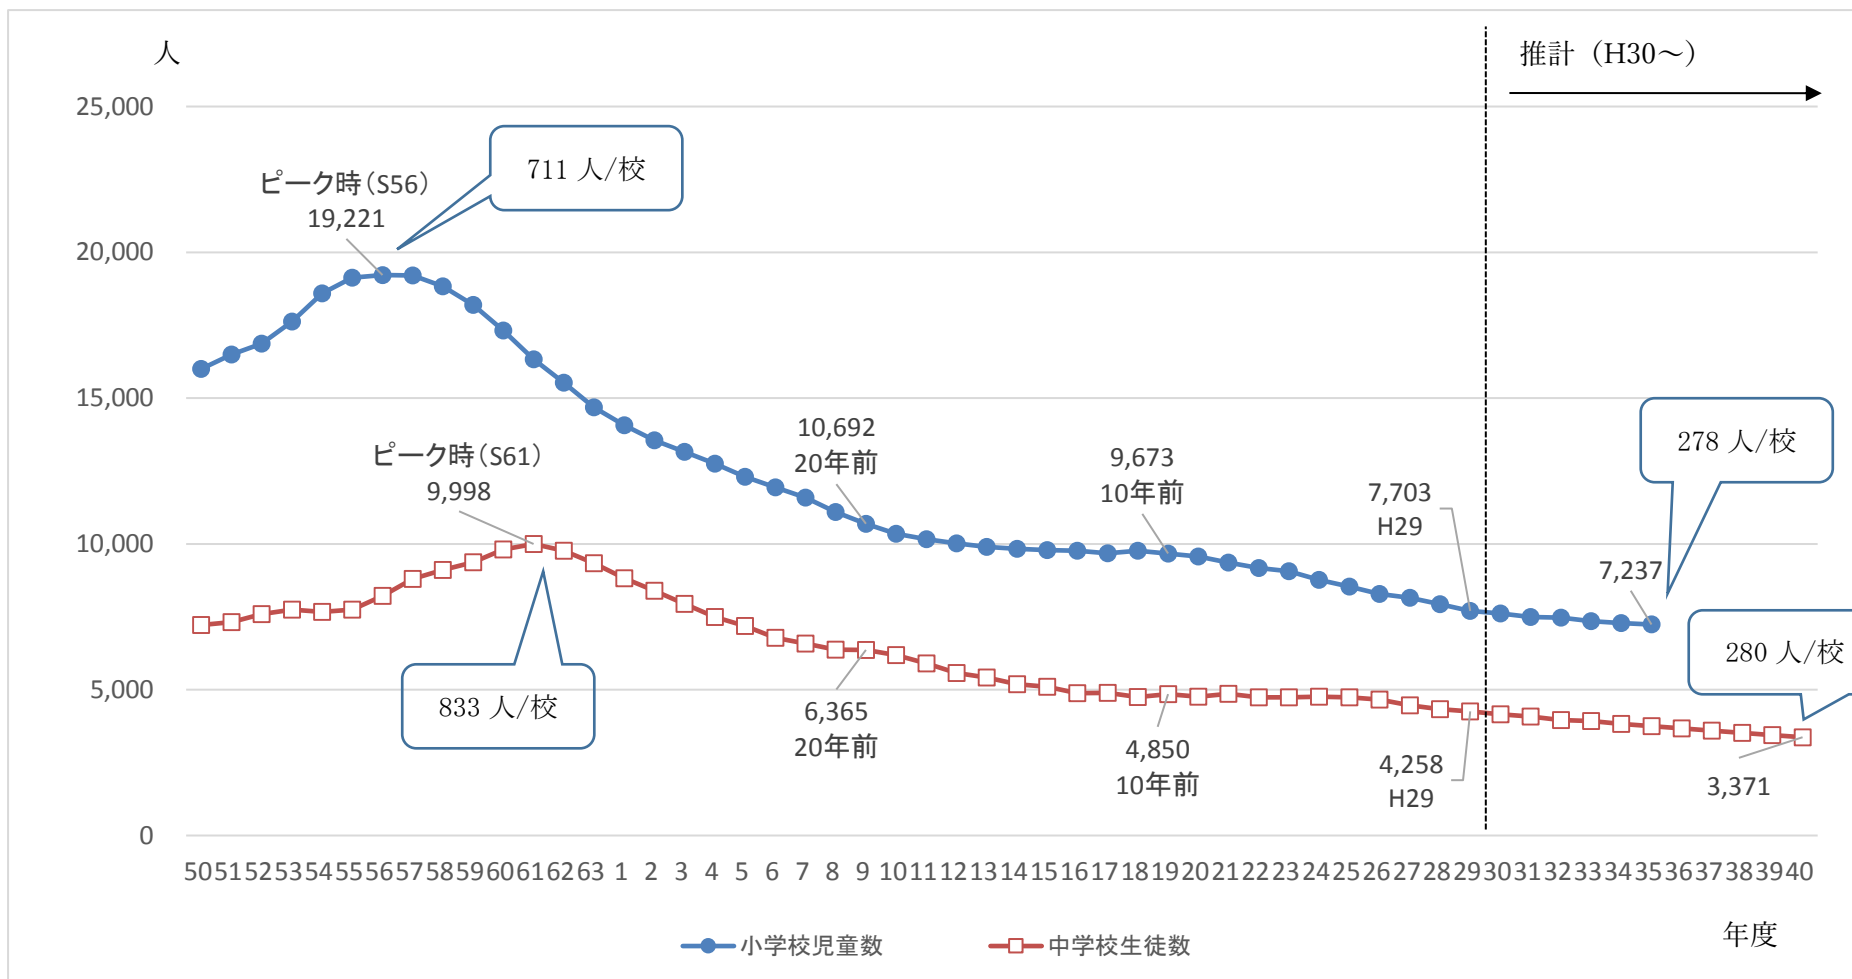

高岡市の児童生徒数の推移及び将来推計

※推計値は住民基本台帳による推計値 ※各年度5月1日現在の人数