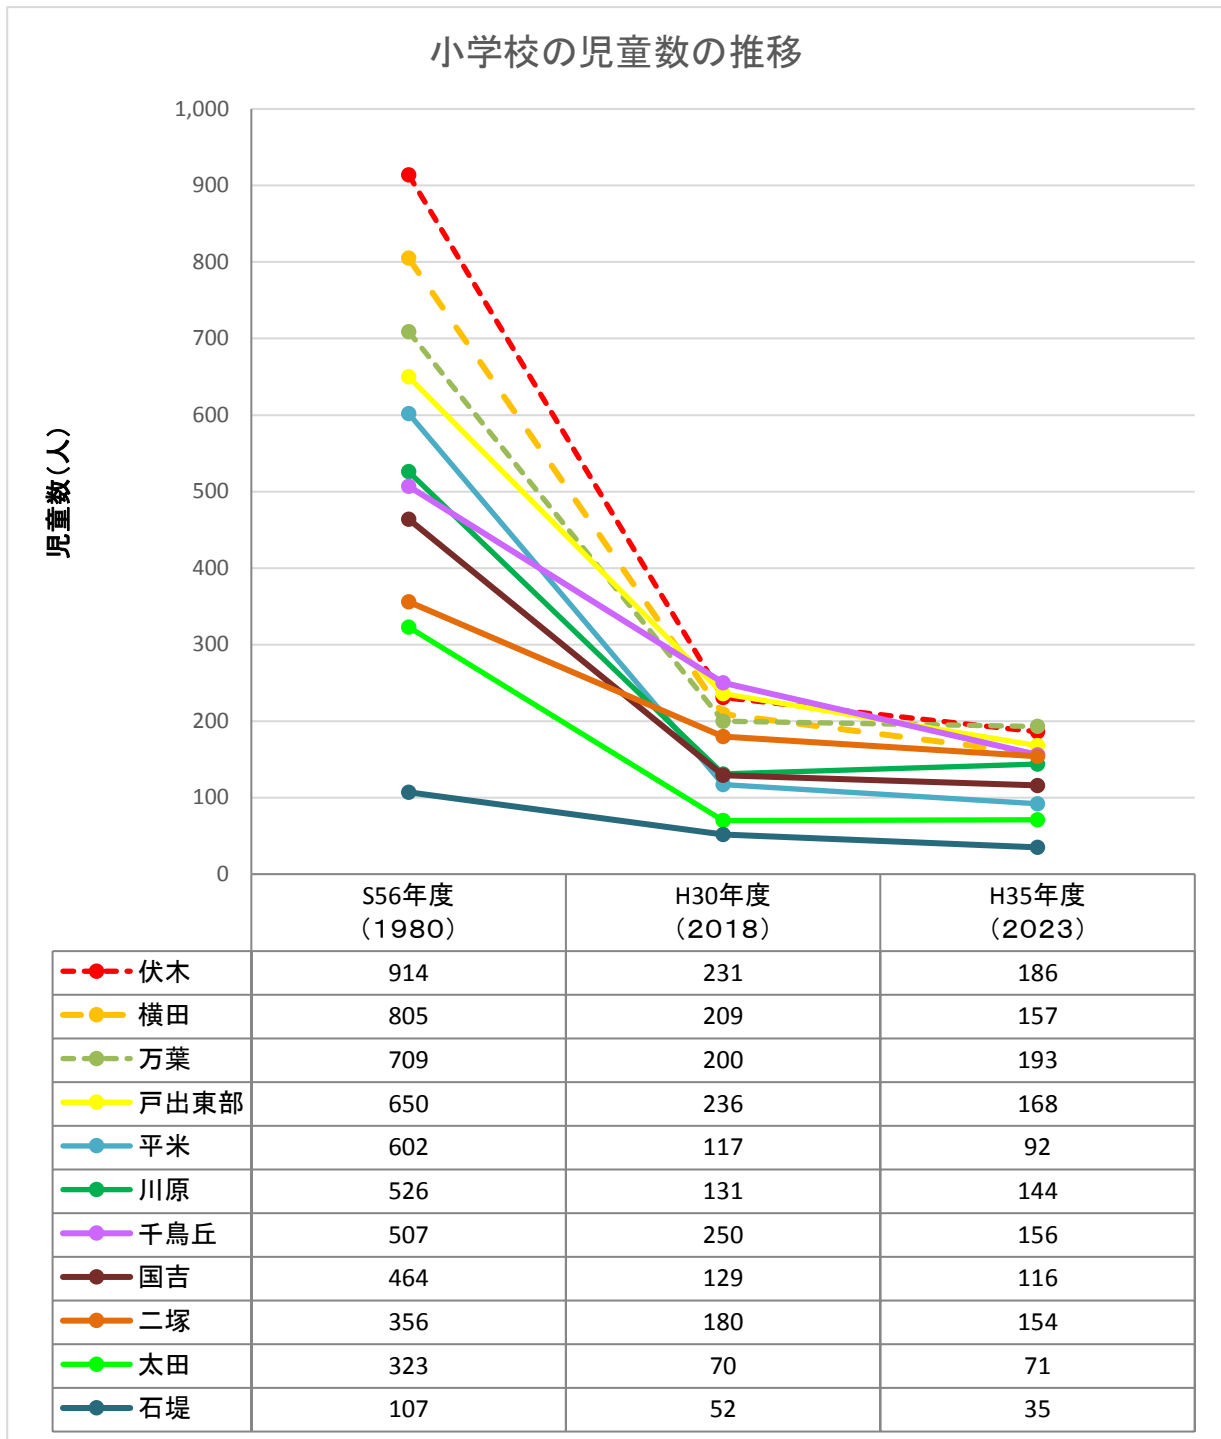

小学校の児童数の推移(H35年度200人未満となる見込みの学校)

小中学校数の推移

年度	昭和40年度	昭和41年度	昭和45年度	昭和54年度	昭和57年度	現在
推移	千鳥丘小 (立野、小勢統合)	戸出東部小 戸出西部小 中田小 戸出中 中田中 (戸出町、中田町編入)	南条小 (佐野・福田統合)	万葉小 (二上・守山統合)	木津小 (博労から分離)	淵ヶ谷小閉校 (平成25年度) 西広谷小閉校 (平成26年度)
小学校	26校	29校	28校	27校	28校	26校
中学校	9校	11校	12校	12校	12校	12校