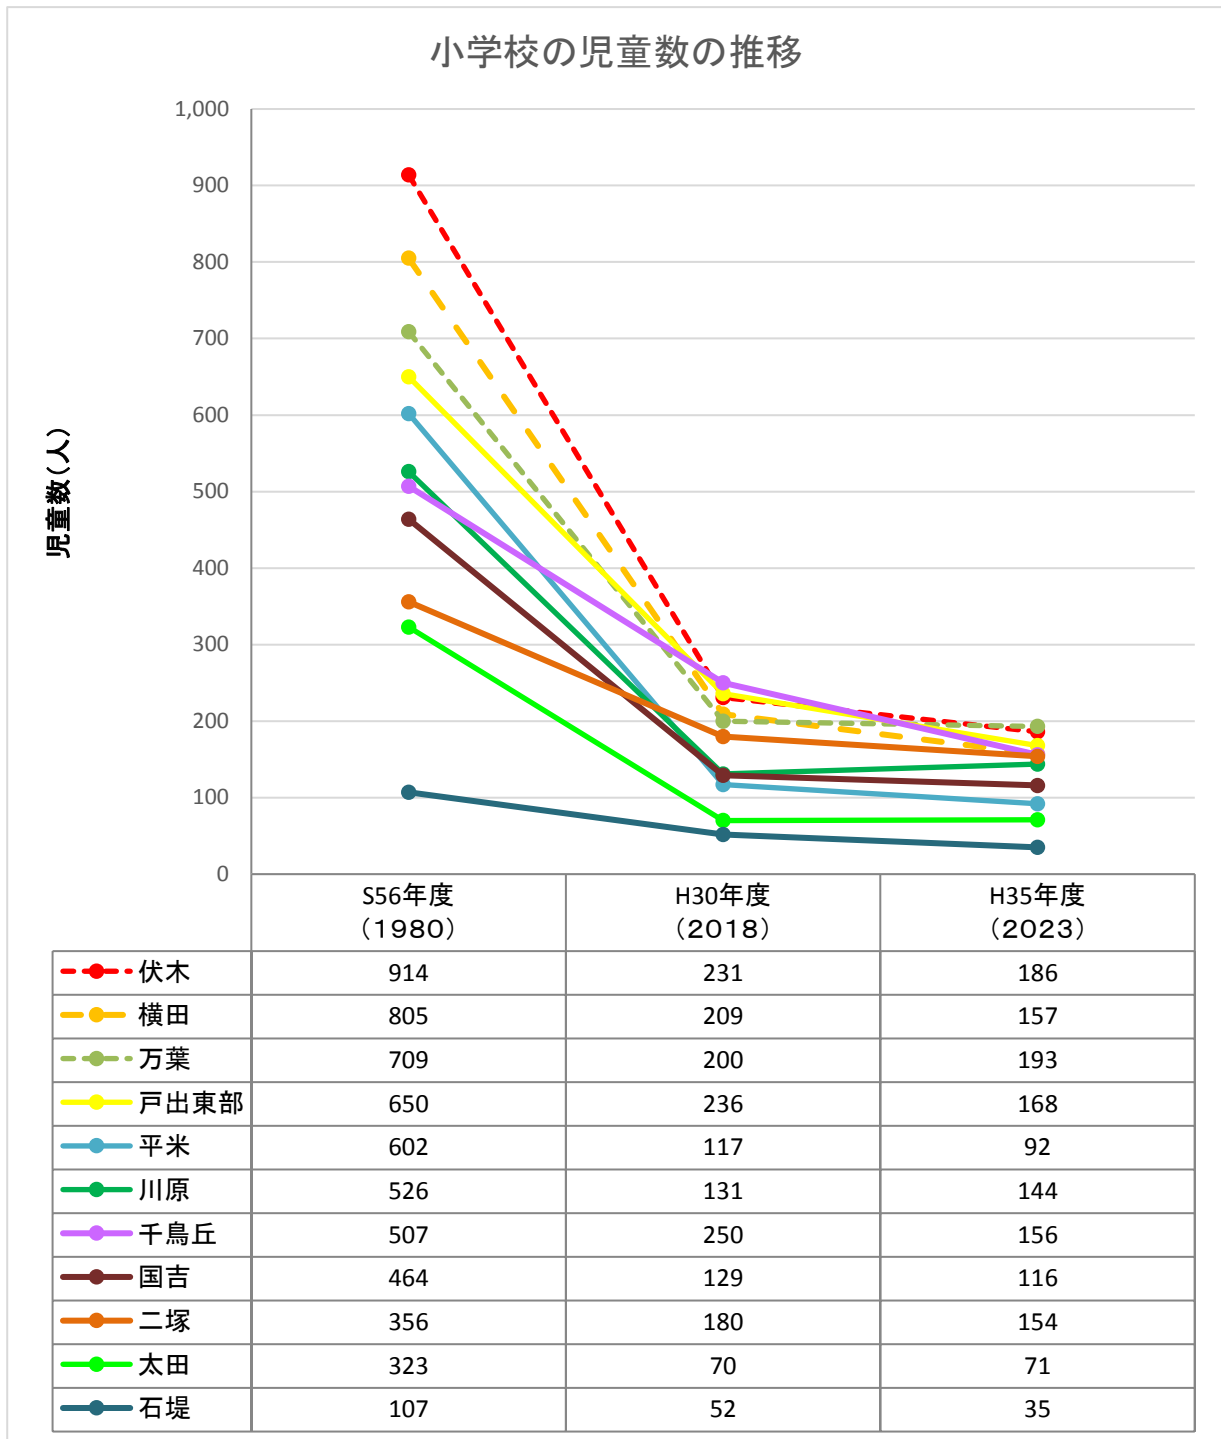

小学校の児童数の推移(H35年度200人未満となる見込みの学校)

小中学校数の推移

年度	昭和40年度	昭和41年度	昭和45年度	昭和54年度	昭和57年度	現在
推移	千鳥丘小 (立野、小勢統合)  福岡小 (福岡・山王・大滝・赤丸・西五位統合)	戸出東部小 戸出西部小 中田小 戸出中 中田中 (戸出町、中田町編入)	南条小 (佐野・福田統合)  牧野中 (芳野中牧野分校から開校)	万葉小 (二上・守山統合)	木津小 (博労から分離)	淵ヶ谷小閉校 (平成25年度)  西広谷小閉校 (平成26年度)
小学校	26校	29校	28校	27校	28校	26校
中学校	9校	11校	12校	12校	12校	12校